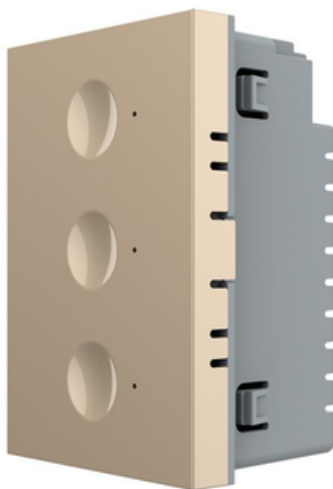

LIVOLO
LIVE ON LOVE

LIVOLO MODUL INTRERUPATOR TRIPLU TACTIL, CAP SCARA / CAP CRUCE, STANDARD ITALIAN, 3M AURIU

Pachetul contine modulul de intrerupator.

Rama de sticla+suport/rama metalica se achizitioneaza separat.Produs: Intrerupator tactil (touch)

Tip: Triplu

Functii: Cap-Scara / Cruce

Utilizare: Rezidential / General

Panou/Rama inclus(a): Nu

Durata medie de via?: 100.000 de ac?ion?ri

Tensiune de functionare: AC 200-250 V / 50~60 Hz

Imp?mantare: Nu

Mod de func?ionare: Touch screen (prin atingere)

Montaj: Ingropat

Standard: Modular / Italian

Num?r doze standard: Doz? modular? pentru 3 module

Certific?ri: CE, RoHS

CCC, CE, RoHS

Pret: 154,19 LEI (TVA inclus)

Detalii online: <https://www.materialeelectrice.ro/modul-intrerupator-triplu-tactil-cap-scara-cap-cruce-standard-italian-3m-auriu-315521>