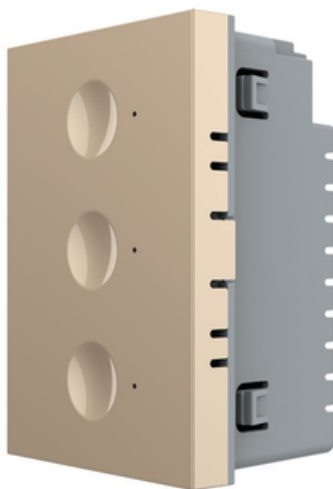

LIVOLO
LIVE ON LOVE

LIVOLO MODUL INTRERUPATOR TRIPLU TACTIL, CAP SCARA / CAP CRUCE, STANDARD ITALIAN, 3M AURIU

Pachetul contine modulul de intrerupator.

Rama de sticla+suport/rama metalica se achizitioneaza separat.Produs: Intrerupator tactil (touch)

Tip: Triplu

Functii: Cap-Scara / Cruce

Utilizare: Rezidential / General

Panou/Rama inclus(a): Nu

Durata medie de via?: 100.000 de ac?ion?ri

Tensiune de functionare: AC 200-250 V / 50~60 Hz

Imp?mantare: Nu

Mod de func?ionare: Touch screen (prin atingere)

Montaj: Ingropat

Standard: Modular / Italian

Num?r doze standard: Doz? modular? pentru 3 module

Certific?ri: CE, RoHS

CCC, CE, RoHS

Pret: 154,19 LEI (TVA inclus)

Detalii online: <https://www.materialelectrice.ro/modul-intrerupator-triplu-tactil-cap-scara-cap-cruce-standard-italian-3m-auriu-315521>