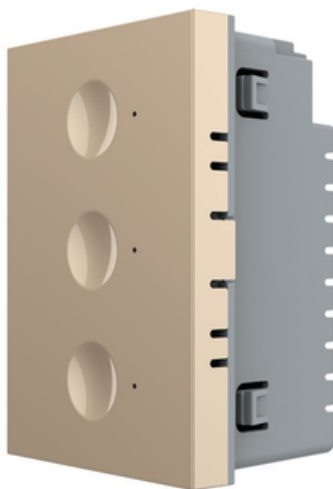

**LIVOLO**  
LIVE ON LOVE

**LIVOLO MODUL INTRERUPATOR TRIPLU TACTIL, CAP SCARA / CAP CRUCE,  
STANDARD ITALIAN, 3M AURIU**

Pachetul contine modulul de intrerupator.

Rama de sticla+suport/rama metalica se achizitioneaza separat.Produs: Intrerupator tactil (touch)

Tip: Triplu

Functii: Cap-Scara / Cruce

Utilizare: Rezidential / General

Panou/Rama inclus(a): Nu

Durata medie de via?: 100.000 de ac?ion?ri

Tensiune de functionare: AC 200-250 V / 50~60 Hz

Imp?mantare: Nu

Mod de func?ionare: Touch screen (prin atingere)

Montaj: Ingropat

Standard: Modular / Italian

Num?r doze standard: Doz? modular? pentru 3 module

Certific?ri: CE, RoHS

CCC, CE, RoHS

Pret: 154,19 LEI (TVA inclus)

Detalii online: <https://www.materialeelectrice.ro/modul-intrerupator-triplu-tactil-cap-scara-cap-cruce-standard-italian-3m-auriu-315521>