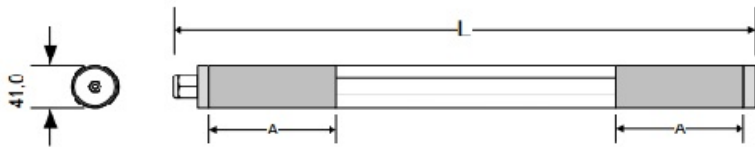

AIRFAL CORP DE ILUMINAT TR4 1 X 39W 1.510MM 41MM

Corpul din policarbonat UV de 1 mm grosime

Reflector lucios din aluminiu

Putere: 220-240V, 50-60Hz

Ti

IP 67 (lampa poate fi scufundata la 2 m adancime)

Functionare la temperaturi : -20°C la + 55°C

Accesorii incluse: 2 cleme prindere din A.B.S.

TR4 T8				
POWER (W)	L (mm)	A (mm)	D (mm)	PACKAGING (uds)
18	1080	240	41	6
36	1940	365	41	6
58	2240	365	41	6

TR4 T5				
POWER (W)	L (mm)	A (mm)	D (mm)	PACKAGING (uds)
HIGH EFFICIENCY				
14	1038	240	41	6
21	1335	240	41	6
28	1800	320	41	6
35	2100	320	41	6
HIGH PERFORMANCE				
24	1038	240	41	6
39	1510	320	41	6
49	2100	320	41	6
54	1800	320	41	6
80	2330	435	41	6