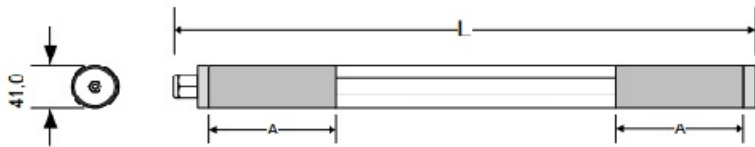

## **AIRFAL LAMPA MEDI UMEDE OPAL TR4, IP67, L1038 MM,1X24 W,BALAST DIMABIL**

Corpul din policarbonat UV de 1 mm grosime

Reflector lucios din aluminiu

Putere: 220-240V, 50-60Hz

Ti

IP 67 (lampa poate fi scufundata la 2 m adancime)

Functionare la temperaturi : -20°C la + 55°C

Accesorii incluse: 2 cleme prindere din A.B.S.

TR4 T8				
POWER (W)	L (mm)	A (mm)	D (mm)	PACKAGING (uds)
18	1080	240	41	6
36	1940	365	41	6
58	2240	365	41	6

TR4 T5				
POWER (W)	L (mm)	A (mm)	D (mm)	PACKAGING (uds)
<b>HIGH EFFICIENCY</b>				
14	1038	240	41	6
21	1335	240	41	6
28	1800	320	41	6
35	2100	320	41	6
<b>HIGH PERFORMANCE</b>				
24	1038	240	41	6
39	1510	320	41	6
49	2100	320	41	6
54	1800	320	41	6
80	2330	435	41	6