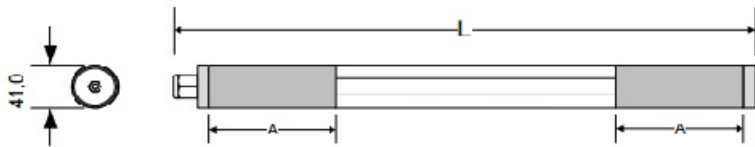

AIRFAL CORP DE ILUMINAT TR4 1 X 24W 1.038MM 41MM

Corpul din policarbonat UV de 1 mm grosime

Reflector lucios din aluminiu

Putere: 220-240V, 50-60Hz

Ti

IP 67 (lampa poate fi scufundata la 2 m adancime)

Functionare la temperaturi : -20°C la + 55°C

Accesorii incluse: 2 cleme prindere din A.B.S.

TR4 T8				
POWER (W)	L (mm)	A (mm)	D (mm)	PACKAGING (uds)
18	1080	240	41	6
36	1940	365	41	6
58	2240	365	41	6

TR4 T5				
POWER (W)	L (mm)	A (mm)	D (mm)	PACKAGING (uds)
HIGH EFFICIENCY				
14	1038	240	41	6
21	1335	240	41	6
28	1800	320	41	6
35	2100	320	41	6
HIGH PERFORMANCE				
24	1038	240	41	6
39	1510	320	41	6
49	2100	320	41	6
54	1800	320	41	6
80	2330	435	41	6