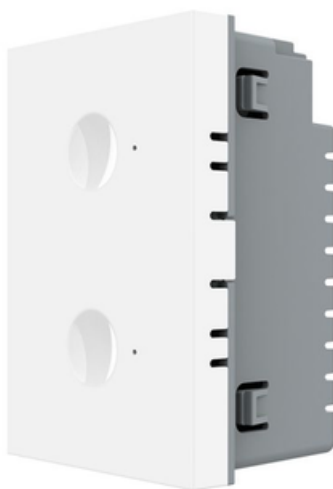

LIVOLO
LIVE ON LOVE

**LIVOLO MODUL INTRERUPATOR DUBLU TACTIL, CAP SCARA / CAP CRUCE,
STANDARD ITALIAN, 3M ALB**

Pachetul contine modulul de intrerupator.

Rama de sticla+suport/rama metalica se achizitioneaza separat.Produs: Intrerupator tactil (touch)

Tip: Dublu

Funcții: Cap-Scara / Cruce

Utilizare: Rezidential / General

Panou/Rama inclus(a): Nu

Durata medie de viață: 100.000 de acțiuni

Tensiune de functionare: AC 200-250 V / 50~60 Hz

Impulsantare: Nu

Mod de funcționare: Touch screen (prin atingere)

Montaj: Ingropat

Standard: Modular / Italian

Număr doze standard: Doză modulară pentru 3 module

Certificări: CE, RoHS

CCC, CE, RoHS

Pret: 127,98 LEI (TVA inclus)

Detalii online: <https://www.materialelectrice.ro/modul-intrerupator-dublu-tactil-cap-scara-cap-cruce-standard-italian-3m-alb-315498>