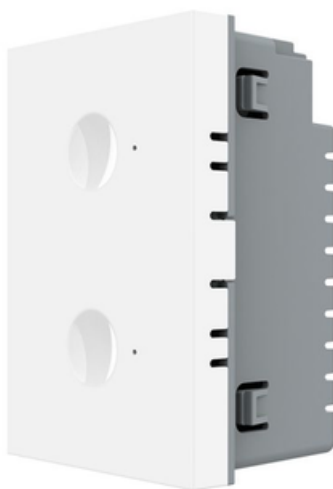

**LIVOLO**  
LIVE ON LOVE

**LIVOLO MODUL INTRERUPATOR DUBLU TACTIL, CAP SCARA / CAP CRUCE,  
STANDARD ITALIAN, 3M ALB**

Pachetul contine modulul de intrerupator.

Rama de sticla+suport/rama metalica se achizitioneaza separat.Produs: Intrerupator tactil (touch)

Tip: Dublu

Funcții: Cap-Scara / Cruce

Utilizare: Rezidential / General

Panou/Rama inclus(a): Nu

Durata medie de viață: 100.000 de acțiuni

Tensiune de functionare: AC 200-250 V / 50~60 Hz

Impulsantare: Nu

Mod de funcționare: Touch screen (prin atingere)

Montaj: Ingropat

Standard: Modular / Italian

Număr doze standard: Doză modulară pentru 3 module

Certificări: CE, RoHS

CCC, CE, RoHS

Pret: 127,98 LEI (TVA inclus)

Detalii online: <https://www.materialelectrice.ro/modul-intrerupator-dublu-tactil-cap-scara-cap-cruce-standard-italian-3m-alb-315498>