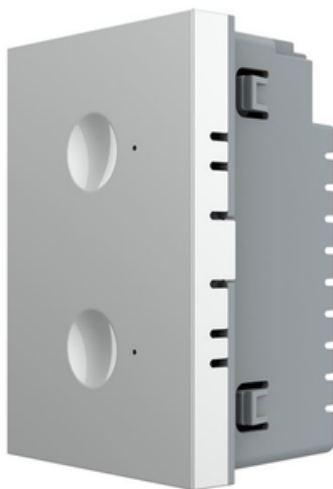

LIVOLO
LIVE ON LOVE

**LIVOLO MODUL INTRERUPATOR DUBLU TACTIL, CAP SCARA / CAP CRUCE,
STANDARD ITALIAN, 3M GRI**

Pachetul contine modulul de intrerupator.

Rama de sticla+suport/rama metalica se achizitioneaza separat.Produs: Intrerupator tactil (touch)

Tip: Dublu

Functii: Cap-Scara / Cruce

Utilizare: Rezidential / General

Panou/Rama inclus(a): Nu

Durata medie de via?: 100.000 de ac?ion?ri

Tensiune de functionare: AC 200-250 V / 50~60 Hz

Imp?mantare: Nu

Mod de func?ionare: Touch screen (prin atingere)

Montaj: Ingropat

Standard: Modular / Italian

Num?r doze standard: Doz? modular? pentru 3 module

Certific?ri: CE, RoHS

CCC, CE, RoHS

Pret: 127,98 LEI (TVA inclus)

Detalii online: <https://www.materialelectrice.ro/modul-intrerupator-dublu-tactil-cap-scara-cap-cruce-standard-italian-3m-gri-315497>