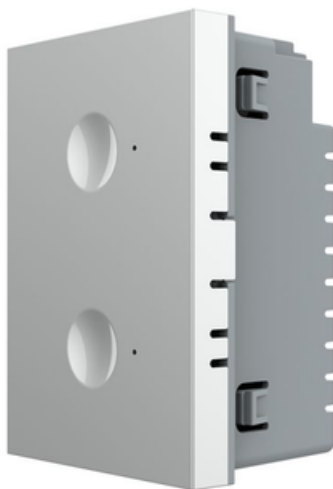

LIVOLO
LIVE ON LOVE

LIVOLO MODUL INTRERUPATOR DUBLU TACTIL, CAP SCARA / CAP CRUCE, STANDARD ITALIAN, 3M GRI

Pachetul contine modulul de intrerupator.

Rama de sticla+suport/rama metalica se achizitioneaza separat.Produs: Intrerupator tactil (touch)

Tip: Dublu

Funcții: Cap-Scara / Cruce

Utilizare: Rezidential / General

Panou/Rama inclus(a): Nu

Durata medie de viață: 100.000 de acțiuni

Tensiune de functionare: AC 200-250 V / 50~60 Hz

Impulsantare: Nu

Mod de funcționare: Touch screen (prin atingere)

Montaj: Ingropat

Standard: Modular / Italian

Număr doze standard: Doză modulară pentru 3 module

Certificări: CE, RoHS

CCC, CE, RoHS

Pret: 127,98 LEI (TVA inclus)

Detalii online: <https://www.materialelectrice.ro/modul-intrerupator-dublu-tactil-cap-scara-cap-cruce-standard-italian-3m-gri-315497>