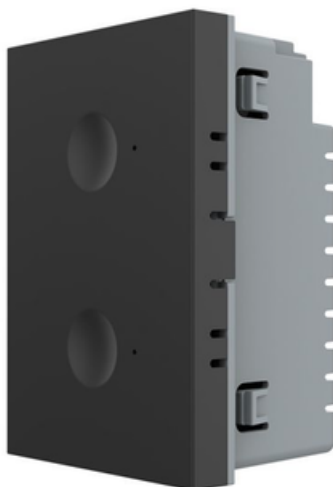

LIVOLO
LIVE ON LOVE

**LIVOLO MODUL INTRERUPATOR DUBLU TACTIL, CAP SCARA / CAP CRUCE,
STANDARD ITALIAN, 3M NEGRU**

Pachetul contine modulul de intrerupator.

Rama de sticla+suport/rama metalica se achizitioneaza separat.Produs: Intrerupator tactil (touch)

Tip: Dublu

Funcții: Cap-Scara / Cruce

Utilizare: Rezidential / General

Panou/Rama inclus(a): Nu

Durata medie de viață: 100.000 de acțiuni

Tensiune de functionare: AC 200-250 V / 50~60 Hz

Impulsantare: Nu

Mod de funcționare: Touch screen (prin atingere)

Montaj: Ingropat

Standard: Modular / Italian

Număr doze standard: Doză modulară pentru 3 module

Certificări: CE, RoHS

CCC, CE, RoHS

Pret: 127,98 LEI (TVA inclus)

Detalii online: <https://www.materialelectrice.ro/modul-intrerupator-dublu-tactil-cap-scara-cap-cruce-standard-italian-3m-negru-315496>