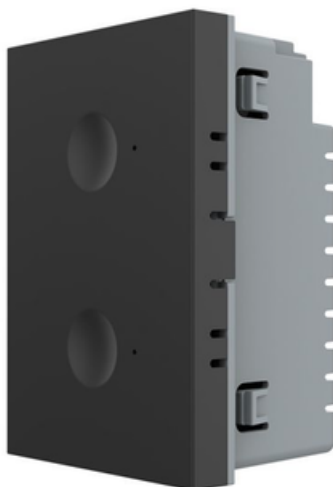

LIVOLO
LIVE ON LOVE

**LIVOLO MODUL INTRERUPATOR DUBLU TACTIL, CAP SCARA / CAP CRUCE,
STANDARD ITALIAN, 3M NEGRU**

Pachetul contine modulul de intrerupator.

Rama de sticla+suport/rama metalica se achizitioneaza separat.Produs: Intrerupator tactil (touch)

Tip: Dublu

Funcții: Cap-Scara / Cruce

Utilizare: Rezidential / General

Panou/Rama inclus(a): Nu

Durata medie de viață: 100.000 de acțiuni

Tensiune de functionare: AC 200-250 V / 50~60 Hz

Impedanta: Nu

Mod de funcționare: Touch screen (prin atingere)

Montaj: Ingropat

Standard: Modular / Italian

Număr doze standard: Doză modulară pentru 3 module

Certificări: CE, RoHS

CCC, CE, RoHS

Pret: 127,98 LEI (TVA inclus)

Detalii online: <https://www.materialeelectrice.ro/modul-intrerupator-dublu-tactil-cap-scara-cap-cruce-standard-italian-3m-negru-315496>