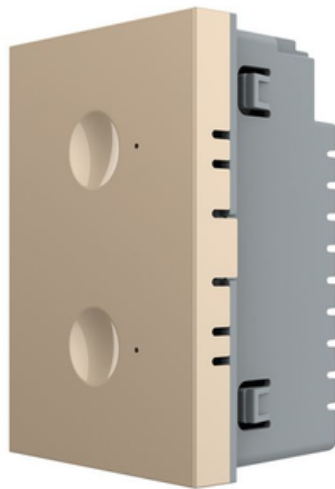

### **LIVOLO MODUL INTRERUPATOR DUBLU TACTIL, CAP SCARA / CAP CRUCE, STANDARD ITALIAN, 3M AURIU**

Pachetul contine modulul de intrerupator.

Rama de sticla+suport/rama metalica se achizitioneaza separat.Produs: Intrerupator tactil (touch)

Tip: Dublu

Funcții: Cap-Scara / Cruce

Utilizare: Rezidential / General

Panou/Rama inclus(a): Nu

Durata medie de viață: 100.000 de acțiuni

Tensiune de functionare: AC 200-250 V / 50~60 Hz

Impulsantare: Nu

Mod de funcționare: Touch screen (prin atingere)

Montaj: Ingropat

Standard: Modular / Italian

Număr doze standard: Doză modulară pentru 3 module

Certificări: CE, RoHS

CCC, CE, RoHS

Pret: 127,98 LEI (TVA inclus)

Detalii online: <https://www.materialelectrice.ro/modul-intrerupator-dublu-tactil-cap-scara-cap-cruce-standard-italian-3m-auriu-315495>