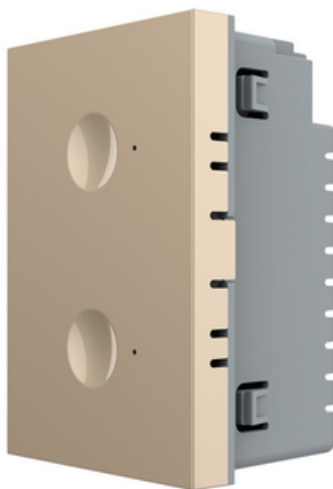

**LIVOLO**  
LIVE ON LOVE

**LIVOLO MODUL INTRERUPATOR DUBLU TACTIL, CAP SCARA / CAP CRUCE,  
STANDARD ITALIAN, 3M AURIU**

Pachetul contine modulul de intrerupator.

Rama de sticla+suport/rama metalica se achizitioneaza separat.Produs: Intrerupator tactil (touch)

Tip: Dublu

Funcții: Cap-Scara / Cruce

Utilizare: Rezidential / General

Panou/Rama inclus(a): Nu

Durata medie de viață: 100.000 de acțiuni

Tensiune de functionare: AC 200-250 V / 50~60 Hz

Impulsantare: Nu

Mod de funcționare: Touch screen (prin atingere)

Montaj: Ingropat

Standard: Modular / Italian

Număr doze standard: Doză modulară pentru 3 module

Certificări: CE, RoHS

CCC, CE, RoHS

Pret: 127,98 LEI (TVA inclus)

Detalii online: <https://www.materialeelectrice.ro/modul-intrerupator-dublu-tactil-cap-scara-cap-cruce-standard-italian-3m-auriu-315495>