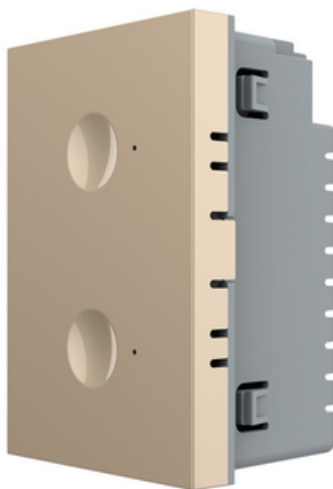

**LIVOLO**  
LIVE ON LOVE

**LIVOLO MODUL INTRERUPATOR DUBLU TACTIL, CAP SCARA / CAP CRUCE,  
STANDARD ITALIAN, 3M AURIU**

Pachetul contine modulul de intrerupator.

Rama de sticla+suport/rama metalica se achizitioneaza separat.Produs: Intrerupator tactil (touch)

Tip: Dublu

Funcții: Cap-Scara / Cruce

Utilizare: Rezidential / General

Panou/Rama inclus(a): Nu

Durata medie de viață: 100.000 de acțiuni

Tensiune de functionare: AC 200-250 V / 50~60 Hz

Impulsantare: Nu

Mod de funcționare: Touch screen (prin atingere)

Montaj: Ingropat

Standard: Modular / Italian

Număr doze standard: Doză modulară pentru 3 module

Certificări: CE, RoHS

CCC, CE, RoHS

Pret: 127,98 LEI (TVA inclus)

Detalii online: <https://www.materialelectrice.ro/modul-intrerupator-dublu-tactil-cap-scara-cap-cruce-standard-italian-3m-auriu-315495>