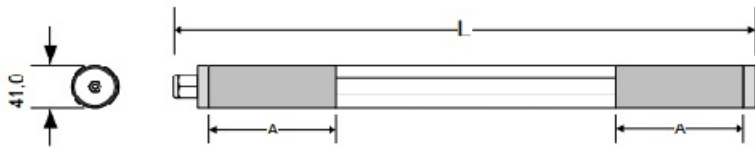

Image not found or type unknown

AIRFAL LAMPA MEDI UMEDE OPAL TR4, IP67, L2100 MM,1X35 W,BALAST DIMABIL

Corpul din policarbonat UV de 1 mm grosime

Reflector lucios din aluminiu

Putere: 220-240V, 50-60Hz

Ti

IP 67 (lampa poate fi scufundata la 2 m adancime)

Functionare la temperaturi : -20°C la + 55°C

Accesorii incluse: 2 cleme prindere din A.B.S.

TR4 T8				
POWER (W)	L (mm)	A (mm)	D (mm)	PACKAGING (uds)
18	1080	240	41	6
36	1940	365	41	6
58	2240	365	41	6

TR4 T5				
POWER (W)	L (mm)	A (mm)	D (mm)	PACKAGING (uds)
HIGH EFFICIENCY				
14	1038	240	41	6
21	1335	240	41	6
28	1800	320	41	6
35	2100	320	41	6
HIGH PERFORMANCE				
24	1038	240	41	6
39	1510	320	41	6
49	2100	320	41	6
54	1800	320	41	6
80	2330	435	41	6