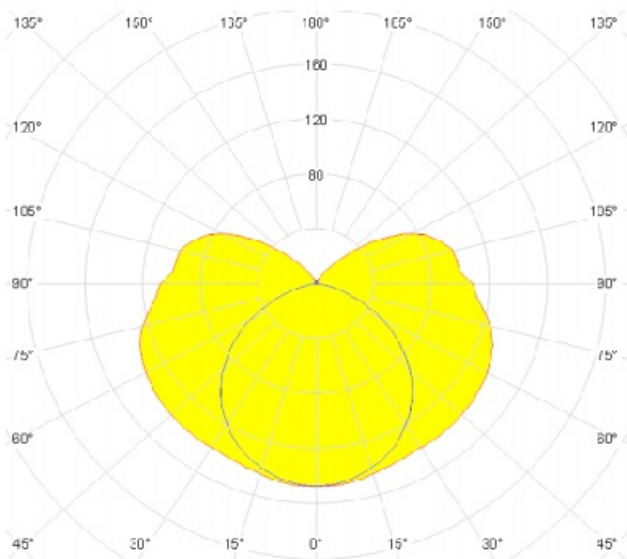

TR4 T8				
POWER (W)	L (mm)	A (mm)	D (mm)	PACKAGING (uds)
18	1080	240	41	6
36	1940	365	41	6
58	2240	365	41	6

TR4 T5				
POWER (W)	L (mm)	A (mm)	D (mm)	PACKAGING (uds)
HIGH EFFICIENCY				
14	1038	240	41	6
21	1335	240	41	6
28	1800	320	41	6
35	2100	320	41	6
HIGH PERFORMANCE				
24	1038	240	41	6
39	1510	320	41	6
49	2100	320	41	6
54	1800	320	41	6
80	2330	435	41	6

Aplic