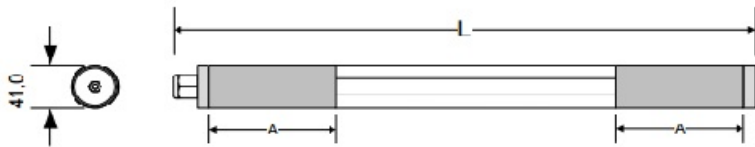

AIRFAL CORP DE ILUMINAT TR4 1 X 35W 2.100MM 41MM

Corpul din policarbonat UV de 1 mm grosime

Reflector lucios din aluminiu

Putere: 220-240V, 50-60Hz

Ti

IP 67 (lampa poate fi scufundata la 2 m adancime)

Functionare la temperaturi : -20°C la + 55°C

Accesorii incluse: 2 cleme prindere din A.B.S.

TR4 T8				
POWER (W)	L (mm)	A (mm)	D (mm)	PACKAGING (uds)
18	1080	240	41	6
36	1940	365	41	6
58	2240	365	41	6

TR4 T5				
POWER (W)	L (mm)	A (mm)	D (mm)	PACKAGING (uds)
HIGH EFFICIENCY				
14	1038	240	41	6
21	1335	240	41	6
28	1800	320	41	6
35	2100	320	41	6
HIGH PERFORMANCE				
24	1038	240	41	6
39	1510	320	41	6
49	2100	320	41	6
54	1800	320	41	6
80	2330	435	41	6