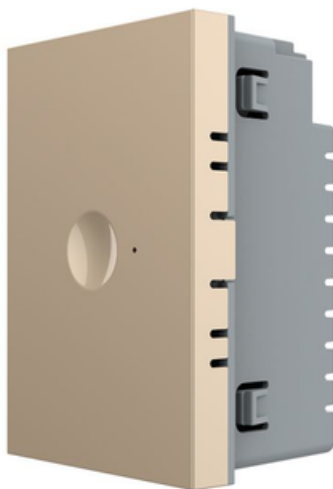

### **LIVOLO MODUL INTRERUPATOR SIMPLU TACTIL, CAP SCARA / CAP CRUCE, STANDARD ITALIAN, 3M AURIU**

Pachetul contine modulul de intrerupator.

Rama de sticla+suport/rama metalica se achizitioneaza separat.Produs: Intrerupator tactil (touch)

Tip: Simplu

Funcții: Cap-Scara / Cruce

Utilizare: Rezidential / General

Panou/Rama inclus(a): Nu

Durata medie de viață: 100.000 de acțiuni

Tensiune de functionare: AC 200-250 V / 50~60 Hz

Impulsantare: Nu

Mod de funcționare: Touch screen (prin atingere)

Montaj: Ingropat

Standard: Modular / Italian

Număr doze standard: Doză modulară pentru 3 module

Certificări: CE, RoHS

CCC, CE, RoHS

Pret: 0,00 LEI (TVA inclus)

Detalii online: <https://www.materialelectrice.ro/modul-intrerupator-simplu-tactil-cap-scara-cap-cruce-standard-italian-3m-auriu-315473>