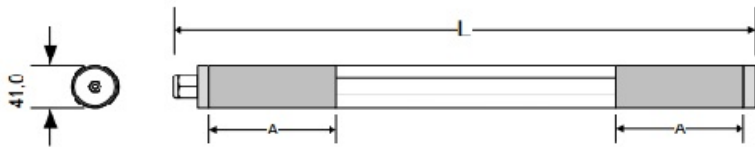

AIRFAL LAMPA MEDI UMEDE OPAL TR4, IP67, L1800 MM,1X28 W,BALAST DIMABIL

Corpul din policarbonat UV de 1 mm grosime

Reflector lucios din aluminiu

Putere: 220-240V, 50-60Hz

Ti

IP 67 (lampa poate fi scufundata la 2 m adancime)

Functionare la temperaturi : -20°C la + 55°C

Accesorii incluse: 2 cleme prindere din A.B.S.

TR4 T8				
POWER (W)	L (mm)	A (mm)	D (mm)	PACKAGING (uds)
18	1080	240	41	6
36	1940	365	41	6
58	2240	365	41	6

TR4 T5				
POWER (W)	L (mm)	A (mm)	D (mm)	PACKAGING (uds)
HIGH EFFICIENCY				
14	1038	240	41	6
21	1335	240	41	6
28	1800	320	41	6
35	2100	320	41	6
HIGH PERFORMANCE				
24	1038	240	41	6
39	1510	320	41	6
49	2100	320	41	6
54	1800	320	41	6
80	2330	435	41	6