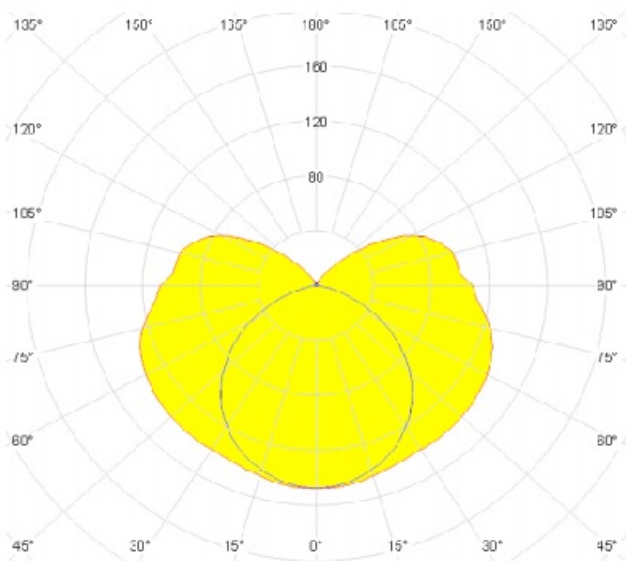

TR4 T8				
POWER (W)	L (mm)	A (mm)	D (mm)	PACKAGING (uds)
18	1080	240	41	6
36	1940	365	41	6
58	2240	365	41	6

TR4 T5				
POWER (W)	L (mm)	A (mm)	D (mm)	PACKAGING (uds)
HIGH EFFICIENCY				
14	1038	240	41	6
21	1335	240	41	6
28	1800	320	41	6
35	2100	320	41	6
HIGH PERFORMANCE				
24	1038	240	41	6
39	1510	320	41	6
49	2100	320	41	6
54	1800	320	41	6
80	2330	435	41	6

Aplic