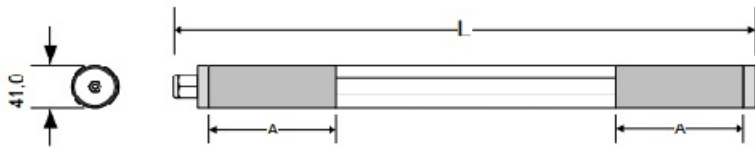

AIRFAL CORP DE ILUMINAT TR4 1 X 28W 1.800MM 41MM

Corpul din policarbonat UV de 1 mm grosime

Reflector lucios din aluminiu

Putere: 220-240V, 50-60Hz

Ti

IP 67 (lampa poate fi scufundata la 2 m adancime)

Functionare la temperaturi : -20°C la + 55°C

Accesorii incluse: 2 cleme prindere din A.B.S.

TR4 T8				
POWER (W)	L (mm)	A (mm)	D (mm)	PACKAGING (uds)
18	1080	240	41	6
36	1940	365	41	6
58	2240	365	41	6

TR4 T5				
POWER (W)	L (mm)	A (mm)	D (mm)	PACKAGING (uds)
HIGH EFFICIENCY				
14	1038	240	41	6
21	1335	240	41	6
28	1800	320	41	6
35	2100	320	41	6
HIGH PERFORMANCE				
24	1038	240	41	6
39	1510	320	41	6
49	2100	320	41	6
54	1800	320	41	6
80	2330	435	41	6