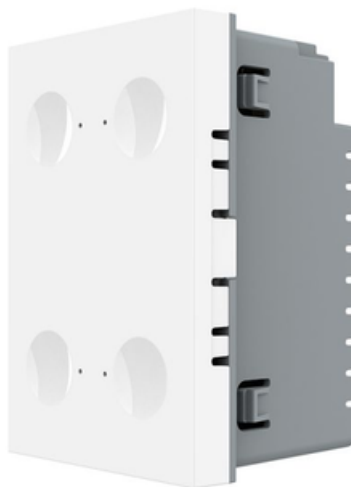

LIVOLO
LIVE ON LOVE

LIVOLO MODUL INTRERUPATOR CVADRUPLU TACTIL, STANDARD ITALIAN, 3M **ALB**

Pachetul contine modulul de intrerupator.

Rama de sticla+suport/rama metalica se achizitioneaza separat.Produs: Intrerupator tactil (touch)

Tip: Cvadruplu

Utilizare: Rezidential / General

Panou/Rama inclus(a): Nu

Durata medie de via?: 100.000 de ac?ion?ri

Tensiune de functionare: AC 200-250 V / 50~60 Hz

Imp?mantare: Nu

Mod de func?ionare: Touch screen (prin atingere)

Montaj: Ingropat

Standard: Modular / Italian

Num?r doze standard: Doz? modular? pentru 3 module

Certific?ri: CE, RoHS

CCC, CE, RoHS

Pret: 94,71 LEI (TVA inclus)

Detalii online: <https://www.materialelectrice.ro/modul-intrerupator-cvadruplu-tactil-standard-italian-3m-alb-315456>