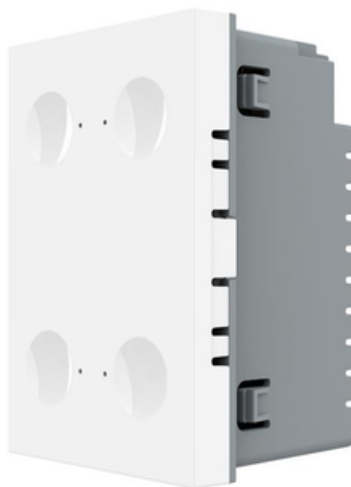

LIVOLO
LIVE ON LOVE

LIVOLO MODUL INTRERUPATOR CVADRUPLU TACTIL, STANDARD ITALIAN, 3M ALB

Pachetul contine modulul de intrerupator.

Rama de sticla+suport/rama metalica se achizitioneaza separat.Produs: Intrerupator tactil (touch)

Tip: Cvadruplu

Utilizare: Rezidential / General

Panou/Rama inclus(a): Nu

Durata medie de via?: 100.000 de ac?ion?ri

Tensiune de functionare: AC 200-250 V / 50~60 Hz

Imp?mantare: Nu

Mod de func?ionare: Touch screen (prin atingere)

Montaj: Ingropat

Standard: Modular / Italian

Num?r doze standard: Doz? modular? pentru 3 module

Certific?ri: CE, RoHS

CCC, CE, RoHS

Pret: 94,71 LEI (TVA inclus)

Detalii online: <https://www.materialelectrice.ro/modul-intrerupator-cvadruplu-tactil-standard-italian-3m-alb-315456>