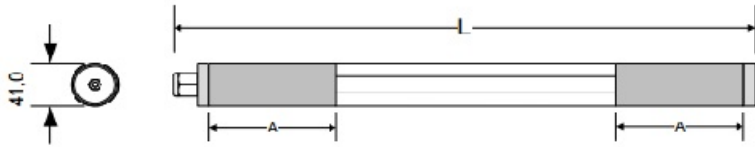

AIRFAL CORP DE ILUMINAT TR4 1 X 21W 1.335MM 41MM

Corpul din policarbonat UV de 1 mm grosime

Reflector lucios din aluminiu

Putere: 220-240V, 50-60Hz

Ti

IP 67 (lampa poate fi scufundata la 2 m adancime)

Functionare la temperaturi : -20°C la + 55°C

Accesorii incluse: 2 cleme prindere din A.B.S.

TR4 T8				
POWER (W)	L (mm)	A (mm)	D (mm)	PACKAGING (uds)
18	1080	240	41	6
36	1940	365	41	6
58	2240	365	41	6

TR4 T5				
POWER (W)	L (mm)	A (mm)	D (mm)	PACKAGING (uds)
HIGH EFFICIENCY				
14	1038	240	41	6
21	1335	240	41	6
28	1800	320	41	6
35	2100	320	41	6
HIGH PERFORMANCE				
24	1038	240	41	6
39	1510	320	41	6
49	2100	320	41	6
54	1800	320	41	6
80	2330	435	41	6