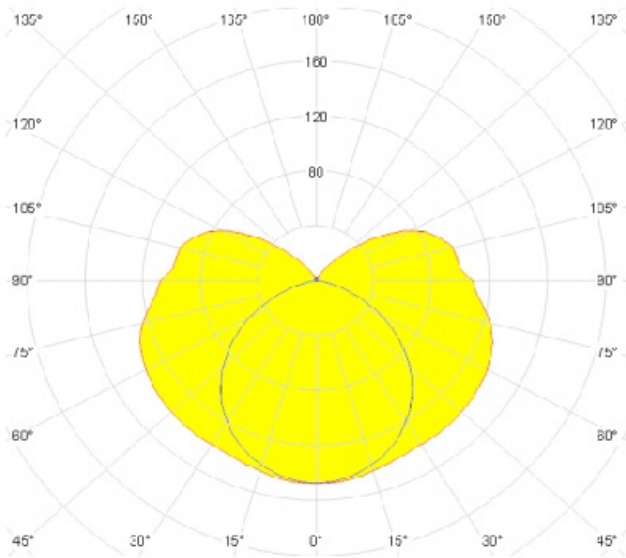

TR4 T8				
POWER (W)	L (mm)	A (mm)	D (mm)	PACKAGING (uds)
18	1080	240	41	6
36	1940	365	41	6
58	2240	365	41	6

TR4 T5				
POWER (W)	L (mm)	A (mm)	D (mm)	PACKAGING (uds)
HIGH EFFICIENCY				
14	1038	240	41	6
21	1335	240	41	6
28	1800	320	41	6
35	2100	320	41	6
HIGH PERFORMANCE				
24	1038	240	41	6
39	1510	320	41	6
49	2100	320	41	6
54	1800	320	41	6
80	2330	435	41	6

Aplic