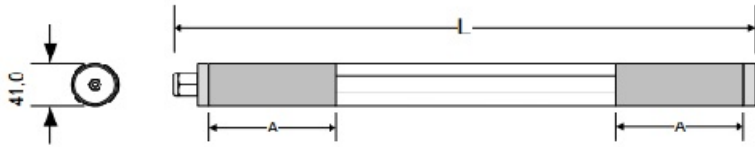

TR4 T8				
POWER (W)	L (mm)	A (mm)	D (mm)	PACKAGING (uds)
18	1080	240	41	6
36	1940	365	41	6
58	2240	365	41	6

TR4 T5				
POWER (W)	L (mm)	A (mm)	D (mm)	PACKAGING (uds)
HIGH EFFICIENCY				
14	1038	240	41	6
21	1335	240	41	6
28	1800	320	41	6
35	2100	320	41	6
HIGH PERFORMANCE				
24	1038	240	41	6
39	1510	320	41	6
49	2100	320	41	6
54	1800	320	41	6
80	2330	435	41	6

Aplic

ale de productie, aer liber.

Pret: 356,99 LEI (TVA inclus)

Detalii online: <https://www.materialelectrice.ro/corp-de-iluminat-tr4-1-x-21w-1-335mm-41mm-31544>