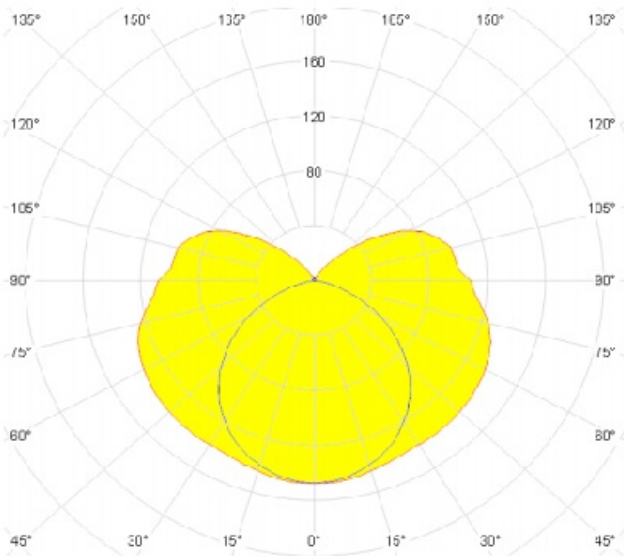

TR4 T8				
POWER (W)	L (mm)	A (mm)	D (mm)	PACKAGING (uds)
18	1080	240	41	6
36	1940	365	41	6
58	2240	365	41	6

TR4 T5				
POWER (W)	L (mm)	A (mm)	D (mm)	PACKAGING (uds)
HIGH EFFICIENCY				
14	1038	240	41	6
21	1335	240	41	6
28	1800	320	41	6
35	2100	320	41	6
HIGH PERFORMANCE				
24	1038	240	41	6
39	1510	320	41	6
49	2100	320	41	6
54	1800	320	41	6
80	2330	435	41	6

Aplic