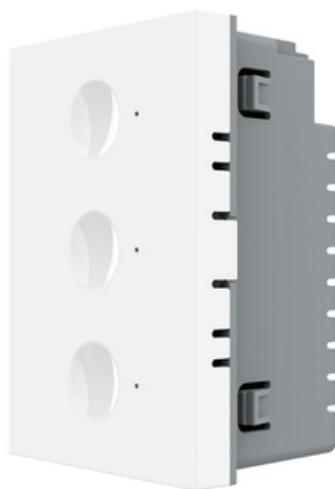

LIVOLO
LIVE ON LOVE

LIVOLO MODUL INTRERUPATOR TRIPLU TACTIL, STANDARD ITALIAN, 3M ALB

Pachetul contine modulul de intrerupator.

Rama de sticla+suport/rama metalica se achizitioneaza separat.Produs: Intrerupator tactil (touch)

Tip: Triplu

Utilizare: Rezidential / General

Panou/Rama inclus(a): Nu

Durata medie de via?: 100.000 de ac?ion?ri

Tensiune de functionare: AC 200-250 V / 50~60 Hz

Imp?mantare: Nu

Mod de func?ionare: Touch screen (prin atingere)

Montaj: Ingropat

Standard: Modular / Italian

Num?r doze standard: Doz? modular? pentru 3 module

Certific?ri: CE, RoHS

CCC, CE, RoHS

Pret: 78,59 LEI (TVA inclus)

Detalii online: <https://www.materialeelectrice.ro/modul-intrerupator-triplu-tactil-standard-italian-3m-alb-315432>