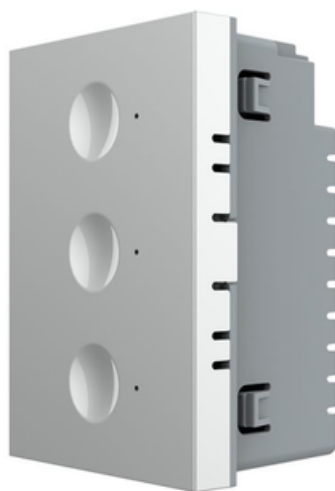

LIVOLO
LIVE ON LOVE

LIVOLO MODUL INTRERUPATOR TRIPLU TACTIL, STANDARD ITALIAN, 3M GRI

Pachetul contine modulul de intrerupator.

Rama de sticla+suport/rama metalica se achizitioneaza separat.Produs: Intrerupator tactil (touch)

Tip: Triplu

Utilizare: Rezidential / General

Panou/Rama inclus(a): Nu

Durata medie de via?: 100.000 de ac?ion?ri

Tensiune de functionare: AC 200-250 V / 50~60 Hz

Imp?mantare: Nu

Mod de func?ionare: Touch screen (prin atingere)

Montaj: Ingropat

Standard: Modular / Italian

Num?r doze standard: Doz? modular? pentru 3 module

Certific?ri: CE, RoHS

CCC, CE, RoHS

Pret: 78,59 LEI (TVA inclus)

Detalii online: <https://www.materialelectrice.ro/modul-intrerupator-triplu-tactil-standard-italian-3m-gri-315431>