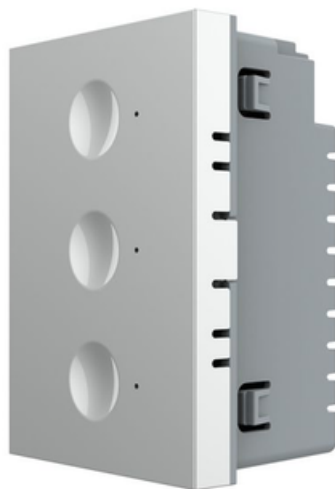

LIVOLO
LIVE ON LOVE

LIVOLO MODUL INTRERUPATOR TRIPLU TACTIL, STANDARD ITALIAN, 3M GRI

Pachetul contine modulul de intrerupator.

Rama de sticla+suport/rama metalica se achizitioneaza separat.Produs: Intrerupator tactil (touch)

Tip: Triplu

Utilizare: Rezidential / General

Panou/Rama inclus(a): Nu

Durata medie de via?: 100.000 de ac?ion?ri

Tensiune de functionare: AC 200-250 V / 50~60 Hz

Imp?mantare: Nu

Mod de func?ionare: Touch screen (prin atingere)

Montaj: Ingropat

Standard: Modular / Italian

Num?r doze standard: Doz? modular? pentru 3 module

Certific?ri: CE, RoHS

CCC, CE, RoHS

Pret: 78,59 LEI (TVA inclus)

Detalii online: <https://www.materialeelectrice.ro/modul-intrerupator-triplu-tactil-standard-italian-3m-gri-315431>