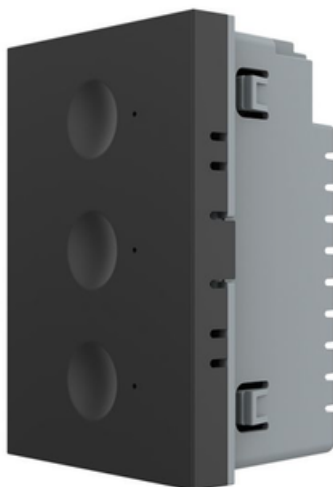

LIVOLO
LIVE ON LOVE

LIVOLO MODUL INTRERUPATOR TRIPLU TACTIL, STANDARD ITALIAN, 3M NEGRU

Pachetul contine modulul de intrerupator.

Rama de sticla+suport/rama metalica se achizitioneaza separat.Produs: Intrerupator tactil (touch)

Tip: Triplu

Utilizare: Rezidential / General

Panou/Rama inclus(a): Nu

Durata medie de via?: 100.000 de ac?ion?ri

Tensiune de functionare: AC 200-250 V / 50~60 Hz

Imp?mantare: Nu

Mod de func?ionare: Touch screen (prin atingere)

Montaj: Ingropat

Standard: Modular / Italian

Num?r doze standard: Doz? modular? pentru 3 module

Certific?ri: CE, RoHS

CCC, CE, RoHS

Pret: 78,59 LEI (TVA inclus)

Detalii online: <https://www.materialelectrice.ro/modul-intrerupator-triplu-tactil-standard-italian-3m-negru-315430>