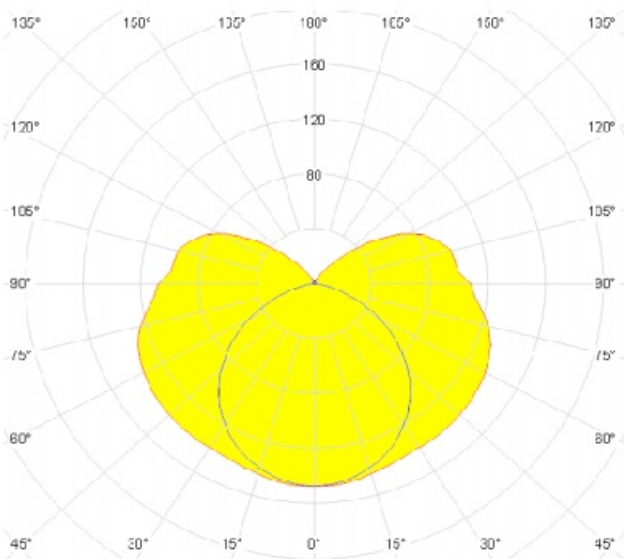

TR4 T8				
POWER (W)	L (mm)	A (mm)	D (mm)	PACKAGING (uds)
18	1080	240	41	6
36	1940	365	41	6
58	2240	365	41	6

TR4 T5				
POWER (W)	L (mm)	A (mm)	D (mm)	PACKAGING (uds)
HIGH EFFICIENCY				
14	1038	240	41	6
21	1335	240	41	6
28	1800	320	41	6
35	2100	320	41	6
HIGH PERFORMANCE				
24	1038	240	41	6
39	1510	320	41	6
49	2100	320	41	6
54	1800	320	41	6
80	2330	435	41	6

Aplic

ale de productie, aer liber.