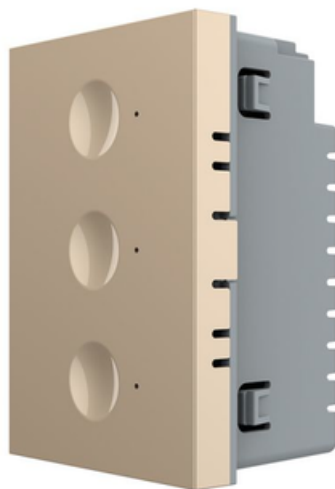

## **LIVOLO MODUL INTRERUPATOR TRIPLU TACTIL, STANDARD ITALIAN, 3M AURIU**

Pachetul contine modulul de intrerupator.

Rama de sticla+suport/rama metalica se achizitioneaza separat.Produs: Intrerupator tactil (touch)

Tip: Triplu

Utilizare: Rezidential / General

Panou/Rama inclus(a): Nu

Durata medie de via?: 100.000 de ac?ion?ri

Tensiune de functionare: AC 200-250 V / 50~60 Hz

Imp?mantare: Nu

Mod de func?ionare: Touch screen (prin atingere)

Montaj: Ingropat

Standard: Modular / Italian

Num?r doze standard: Doz? modular? pentru 3 module

Certific?ri: CE, RoHS

CCC, CE, RoHS

Pret: 78,59 LEI (TVA inclus)

Detalii online: <https://www.materialelectrice.ro/modul-intrerupator-triplu-tactil-standard-italian-3m-auriu-315429>