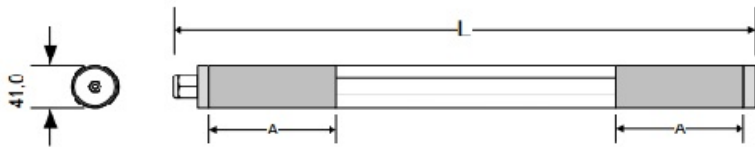

Image not found or type unknown

AIRFAL CORP DE ILUMINAT TR4 1 X 14W 1.038MM 41MM

Corpul din policarbonat UV de 1 mm grosime

Reflector lucios din aluminiu

Putere: 220-240V, 50-60Hz

Ti

IP 67 (lampa poate fi scufundata la 2 m adancime)

Functionare la temperaturi : -20°C la + 55°C

Accesorii incluse: 2 cleme prindere din A.B.S.

TR4 T8				
POWER (W)	L (mm)	A (mm)	D (mm)	PACKAGING (uds)
18	1080	240	41	6
36	1940	365	41	6
58	2240	365	41	6

TR4 T5				
POWER (W)	L (mm)	A (mm)	D (mm)	PACKAGING (uds)
HIGH EFFICIENCY				
14	1038	240	41	6
21	1335	240	41	6
28	1800	320	41	6
35	2100	320	41	6
HIGH PERFORMANCE				
24	1038	240	41	6
39	1510	320	41	6
49	2100	320	41	6
54	1800	320	41	6
80	2330	435	41	6