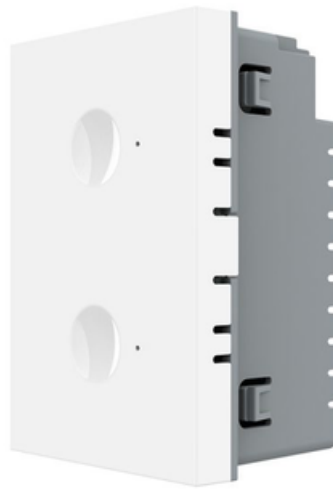

LIVOLO
LIVE ON LOVE

LIVOLO MODUL INTRERUPATOR DUBLU TACTIL, STANDARD ITALIAN, 3M ALB

Pachetul contine modulul de intrerupator.

Rama de sticla+suport/rama metalica se achizitioneaza separat.Produs: Intrerupator tactil (touch)

Tip: Dublu

Utilizare: Rezidential / General

Panou/Rama inclus(a): Nu

Durata medie de via?: 100.000 de ac?ion?ri

Tensiune de functionare: AC 200-250 V / 50~60 Hz

Imp?mantare: Nu

Mod de func?ionare: Touch screen (prin atingere)

Montaj: Ingropat

Standard: Modular / Italian

Num?r doze standard: Doz? modular? pentru 3 module

Certific?ri: CE, RoHS

CCC, CE, RoHS

Pret: 69,51 LEI (TVA inclus)

Detalii online: <https://www.materialeelectrice.ro/modul-intrerupator-dublu-tactil-standard-italian-3m-alb-315408>