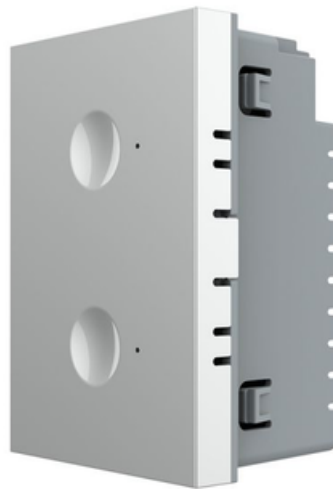

LIVOLO
LIVE ON LOVE

LIVOLO MODUL INTRERUPATOR DUBLU TACTIL, STANDARD ITALIAN, 3M GRI

Pachetul contine modulul de intrerupator.

Rama de sticla+suport/rama metalica se achizitioneaza separat.Produs: Intrerupator tactil (touch)

Tip: Dublu

Utilizare: Rezidential / General

Panou/Rama inclus(a): Nu

Durata medie de via?: 100.000 de ac?ion?ri

Tensiune de functionare: AC 200-250 V / 50~60 Hz

Imp?mantare: Nu

Mod de func?ionare: Touch screen (prin atingere)

Montaj: Ingropat

Standard: Modular / Italian

Num?r doze standard: Doz? modular? pentru 3 module

Certific?ri: CE, RoHS

CCC, CE, RoHS

Pret: 69,51 LEI (TVA inclus)

Detalii online: <https://www.materialelectrice.ro/modul-intrerupator-dublu-tactil-standard-italian-3m-gri-315407>