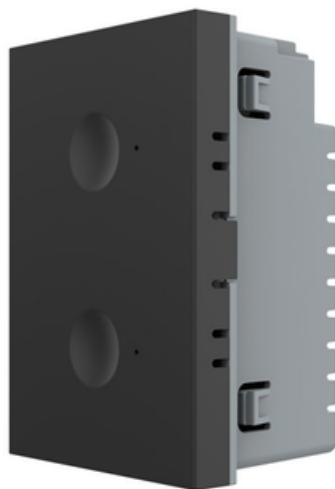

LIVOLO
LIVE ON LOVE

LIVOLO MODUL INTRERUPATOR DUBLU TACTIL, STANDARD ITALIAN, 3M NEGRU

Pachetul contine modulul de intrerupator.

Rama de sticla+suport/rama metalica se achizitioneaza separat.Produs: Intrerupator tactil (touch)

Tip: Dublu

Utilizare: Rezidential / General

Panou/Rama inclus(a): Nu

Durata medie de via?: 100.000 de ac?ion?ri

Tensiune de functionare: AC 200-250 V / 50~60 Hz

Imp?mantare: Nu

Mod de func?ionare: Touch screen (prin atingere)

Montaj: Ingropat

Standard: Modular / Italian

Num?r doze standard: Doz? modular? pentru 3 module

Certific?ri: CE, RoHS

CCC, CE, RoHS

Pret: 69,51 LEI (TVA inclus)

Detalii online: <https://www.materialelectrice.ro/modul-intrerupator-dublu-tactil-standard-italian-3m-negru-315406>