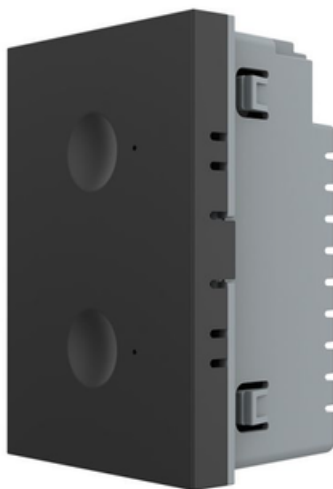

LIVOLO
LIVE ON LOVE

LIVOLO MODUL INTRERUPATOR DUBLU TACTIL, STANDARD ITALIAN, 3M NEGRU

Pachetul contine modulul de intrerupator.

Rama de sticla+suport/rama metalica se achizitioneaza separat.Produs: Intrerupator tactil (touch)

Tip: Dublu

Utilizare: Rezidential / General

Panou/Rama inclus(a): Nu

Durata medie de via?: 100.000 de ac?ion?ri

Tensiune de functionare: AC 200-250 V / 50~60 Hz

Imp?mantare: Nu

Mod de func?ionare: Touch screen (prin atingere)

Montaj: Ingropat

Standard: Modular / Italian

Num?r doze standard: Doz? modular? pentru 3 module

Certific?ri: CE, RoHS

CCC, CE, RoHS

Pret: 69,51 LEI (TVA inclus)

Detalii online: <https://www.materialelectrice.ro/modul-intrerupator-dublu-tactil-standard-italian-3m-negru-315406>