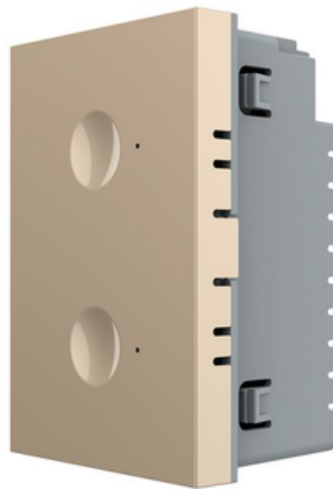

## **LIVOLO MODUL INTRERUPATOR DUBLU TACTIL, STANDARD ITALIAN, 3M AURIU**

Pachetul contine modulul de intrerupator.

Rama de sticla+suport/rama metalica se achizitioneaza separat.Produs: Intrerupator tactil (touch)

Tip: Dublu

Utilizare: Rezidential / General

Panou/Rama inclus(a): Nu

Durata medie de via?: 100.000 de ac?ion?ri

Tensiune de functionare: AC 200-250 V / 50~60 Hz

Imp?mantare: Nu

Mod de func?ionare: Touch screen (prin atingere)

Montaj: Ingropat

Standard: Modular / Italian

Num?r doze standard: Doz? modular? pentru 3 module

Certific?ri: CE, RoHS

CCC, CE, RoHS

Pret: 69,51 LEI (TVA inclus)

Detalii online: <https://www.materialeelectrice.ro/modul-intrerupator-dublu-tactil-standard-italian-3m-auriu-315405>