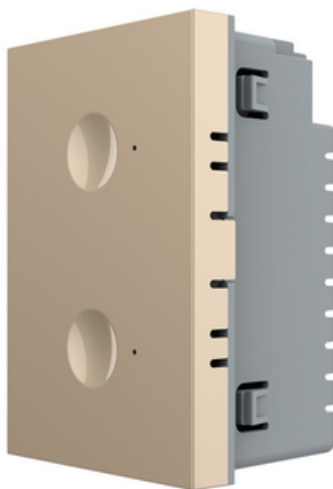

LIVOLO
LIVE ON LOVE

LIVOLO MODUL INTRERUPATOR DUBLU TACTIL, STANDARD ITALIAN, 3M AURIU

Pachetul contine modulul de intrerupator.

Rama de sticla+suport/rama metalica se achizitioneaza separat.Produs: Intrerupator tactil (touch)

Tip: Dublu

Utilizare: Rezidential / General

Panou/Rama inclus(a): Nu

Durata medie de via?: 100.000 de ac?ion?ri

Tensiune de functionare: AC 200-250 V / 50~60 Hz

Imp?mantare: Nu

Mod de func?ionare: Touch screen (prin atingere)

Montaj: Ingropat

Standard: Modular / Italian

Num?r doze standard: Doz? modular? pentru 3 module

Certific?ri: CE, RoHS

CCC, CE, RoHS

Pret: 69,51 LEI (TVA inclus)

Detalii online: <https://www.materialelectrice.ro/modul-intrerupator-dublu-tactil-standard-italian-3m-auriu-315405>