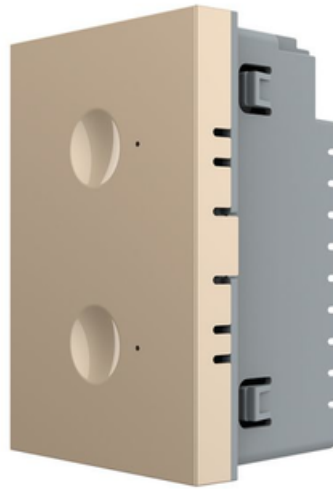

LIVOLO
LIVE ON LOVE

LIVOLO MODUL INTRERUPATOR DUBLU TACTIL, STANDARD ITALIAN, 3M AURIU

Pachetul contine modulul de intrerupator.

Rama de sticla+suport/rama metalica se achizitioneaza separat.Produs: Intrerupator tactil (touch)

Tip: Dublu

Utilizare: Rezidential / General

Panou/Rama inclus(a): Nu

Durata medie de via?: 100.000 de ac?ion?ri

Tensiune de functionare: AC 200-250 V / 50~60 Hz

Imp?mantare: Nu

Mod de func?ionare: Touch screen (prin atingere)

Montaj: Ingropat

Standard: Modular / Italian

Num?r doze standard: Doz? modular? pentru 3 module

Certific?ri: CE, RoHS

CCC, CE, RoHS

Pret: 69,51 LEI (TVA inclus)

Detalii online: <https://www.materialeelectrice.ro/modul-intrerupator-dublu-tactil-standard-italian-3m-auriu-315405>