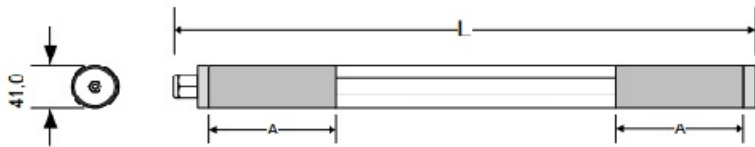

## **AIRFAL LAMPA MEDI UMEDE OPAL TR4, IP67, L1940 MM,1X36 W,BALAST DIMABIL**

Corpul din policarbonat UV de 1 mm grosime

Reflector lucios din aluminiu

Putere: 220-240V, 50-60Hz

Ti

IP 67 (lampa poate fi scufundata la 2 m adancime)

Functionare la temperaturi : -20°C la + 55°C

Accesorii incluse: 2 cleme prindere din A.B.S.

TR4 T8				
POWER (W)	L (mm)	A (mm)	D (mm)	PACKAGING (uds)
18	1080	240	41	6
36	1940	365	41	6
58	2240	365	41	6

TR4 T5				
POWER (W)	L (mm)	A (mm)	D (mm)	PACKAGING (uds)
<b>HIGH EFFICIENCY</b>				
14	1038	240	41	6
21	1335	240	41	6
28	1800	320	41	6
35	2100	320	41	6
<b>HIGH PERFORMANCE</b>				
24	1038	240	41	6
39	1510	320	41	6
49	2100	320	41	6
54	1800	320	41	6
80	2330	435	41	6