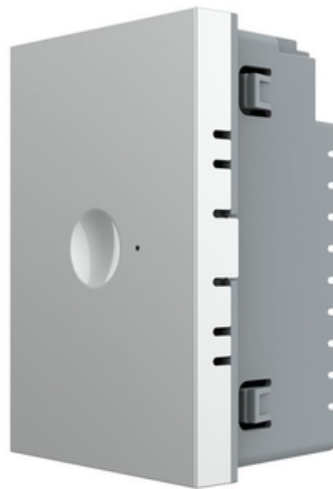

LIVOLO
LIVE ON LOVE

LIVOLO MODUL INTRERUPATOR SIMPLU TACTIL, STANDARD ITALIAN, 3M GRI

Pachetul contine modulul de intrerupator.

Rama de sticla+suport/rama metalica se achizitioneaza separat.Produs: Intrerupator tactil (touch)

Tip: Simplu

Utilizare: Rezidential / General

Panou/Rama inclus(a): Nu

Durata medie de via?: 100.000 de ac?ion?ri

Tensiune de functionare: AC 200-250 V / 50~60 Hz

Imp?mantare: Nu

Mod de func?ionare: Touch screen (prin atingere)

Montaj: Ingropat

Standard: Modular / Italian

Num?r doze standard: Doz? modular? pentru 3 module

Certific?ri: CE, RoHS

CCC, CE, RoHS

Pret: 59,48 LEI (TVA inclus)

Detalii online: <https://www.materialeelectrice.ro/modul-intrerupator-simplu-tactil-standard-italian-3m-gri-315383>