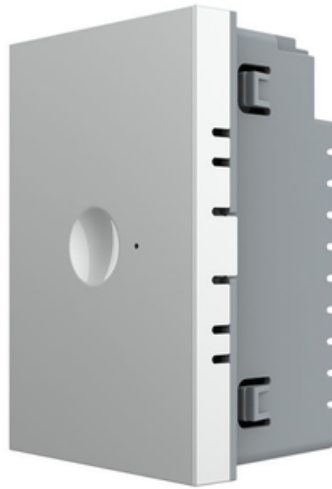

LIVOLO
LIVE ON LOVE

LIVOLO MODUL INTRERUPATOR SIMPLU TACTIL, STANDARD ITALIAN, 3M GRI

Pachetul contine modulul de intrerupator.

Rama de sticla+suport/rama metalica se achizitioneaza separat.Produs: Intrerupator tactil (touch)

Tip: Simplu

Utilizare: Rezidential / General

Panou/Rama inclus(a): Nu

Durata medie de via?: 100.000 de ac?ion?ri

Tensiune de functionare: AC 200-250 V / 50~60 Hz

Imp?mantare: Nu

Mod de func?ionare: Touch screen (prin atingere)

Montaj: Ingropat

Standard: Modular / Italian

Num?r doze standard: Doz? modular? pentru 3 module

Certific?ri: CE, RoHS

CCC, CE, RoHS

Pret: 59,48 LEI (TVA inclus)

Detalii online: <https://www.materialelectrice.ro/modul-intrerupator-simplu-tactil-standard-italian-3m-gri-315383>