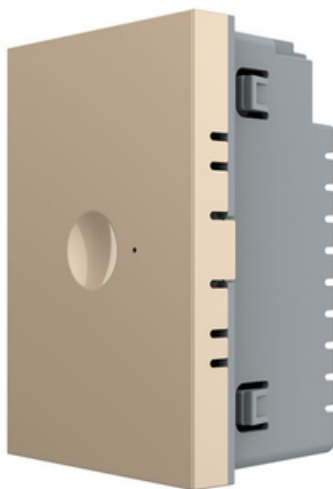

## LIVOLO MODUL INTRERUPATOR SIMPLU TACTIL, STANDARD ITALIAN, 3M AURIU

Pachetul contine modulul de intrerupator.

Rama de sticla+suport/rama metalica se achizitioneaza separat.Produs: Intrerupator tactil (touch)

Tip: Simplu

Utilizare: Rezidential / General

Panou/Rama inclus(a): Nu

Durata medie de via?: 100.000 de ac?ion?ri

Tensiune de functionare: AC 200-250 V / 50~60 Hz

Imp?mantare: Nu

Mod de func?ionare: Touch screen (prin atingere)

Montaj: Ingropat

Standard: Modular / Italian

Num?r doze standard: Doz? modular? pentru 3 module

Certific?ri: CE, RoHS

CCC, CE, RoHS

Pret: 59,48 LEI (TVA inclus)

Detalii online: <https://www.materialelectrice.ro/modul-intrerupator-simplu-tactil-standard-italian-3m-auriu-315381>