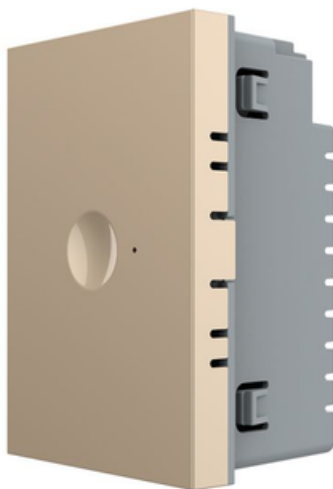

## **LIVOLO MODUL INTRERUPATOR SIMPLU TACTIL, STANDARD ITALIAN, 3M AURIU**

Pachetul contine modulul de intrerupator.

Rama de sticla+suport/rama metalica se achizitioneaza separat.Produs: Intrerupator tactil (touch)

Tip: Simplu

Utilizare: Rezidential / General

Panou/Rama inclus(a): Nu

Durata medie de via?: 100.000 de ac?ion?ri

Tensiune de functionare: AC 200-250 V / 50~60 Hz

Imp?mantare: Nu

Mod de func?ionare: Touch screen (prin atingere)

Montaj: Ingropat

Standard: Modular / Italian

Num?r doze standard: Doz? modular? pentru 3 module

Certific?ri: CE, RoHS

CCC, CE, RoHS

Pret: 59,48 LEI (TVA inclus)

Detalii online: <https://www.materialelectrice.ro/modul-intrerupator-simplu-tactil-standard-italian-3m-auriu-315381>