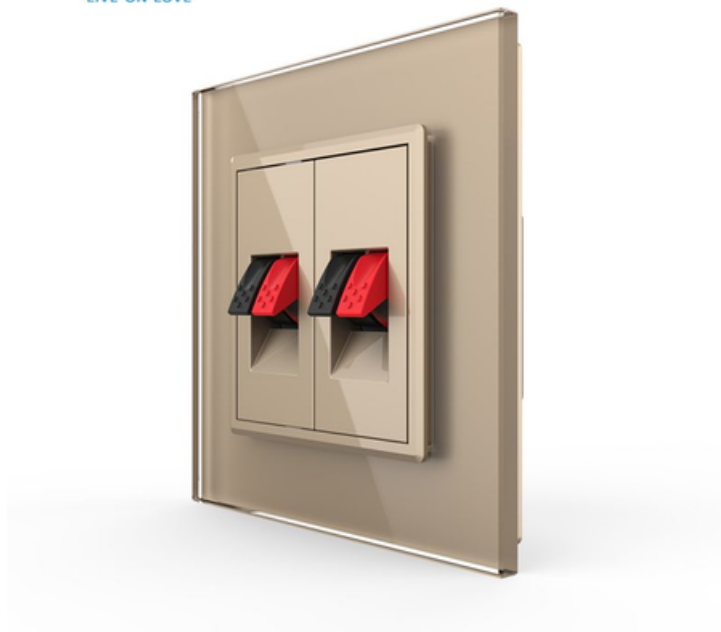

**LIVOLO**  
LIVE ON LOVE

### **LIVOLO PRIZA DUBLA CABLURI AUDIO, 2X1M, CU RAMA STICLA AURIU**

Pachetul contine 2 module de priza, 1M (1 modul), compatibila cu doze standard german si doze modulare/standard italian

si rama de sticla+suport/rama metalica.Utilizare: Rezidential / General

Panou/Rama inclus(a): Da

Conditii de operare: -30~70°C / Umiditate Relativa &lt; 95%

Montaj: Ingropat

Num?r doze standard: 1

Pret: 72,08 LEI (TVA inclus)

Detalii online: <https://www.materialeelectrice.ro/priza-dubla-cabluri-audio-2x1m-cu-rama-sticla-auriu-315369>