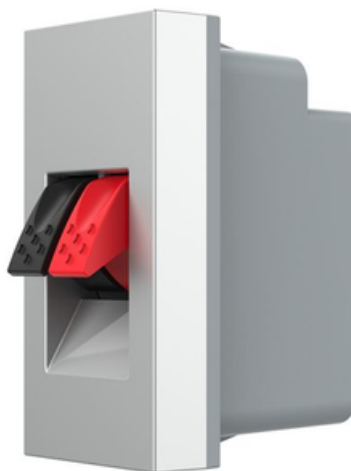

### **LIVOLO MODUL PRIZA CABLURI AUDIO, 1M GRI**

Pachetul contine modulul de priza, 1M (1 modul), compatibila cu doze standard german si doze modulare/standard italian.

Rama de sticla+suport/rama metalica se achizitioneaza separat.Utilizare: Rezidential / General

Conditii de operare: -30~70°C / Umiditate Relativa &lt; 95%

Montaj: Ingropat

Num?r doze standard: 1

Pret: 20,60 LEI (TVA inclus)

Detalii online: <https://www.materialeelectrice.ro/modul-priza-cabluri-audio-1m-gri-315363>