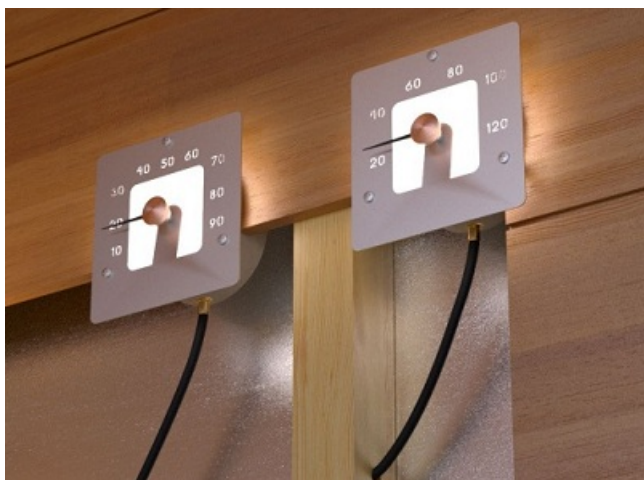

CARITTI KIT ILUMINARE SAUNA 4MP, DIFUZOR FIBRA OPTICA CU 5 SPOTURI 1W LED

Acest set este in mod special potrivit pentru iluminat saune mici. Dimensiunea sauna recomandata este de 1-4 metri patrati.

Fibrele sunt realizate din sticla ?i tolereaza temperaturi de 180 ° C. Ele pot fi instalate in tavanul de la sauna.

Proiectorul include o sursa de alimentare de alimentare cu intensitate variabil?.

Set complet gata pentru instalare include un proiector, fascicul de fibre, inele de blocare si lentila iluminare. Dimensiunea fibrelor este de 2 mm Ø, cu una mai groas? de fibre Ø 4 mm. Num?rul ?i lungimea fibrelor sunt urm?toarele:

Fibrele optice se pot conecta atat la spoturi cat si la ceasuri iluminat cu functie de masura temperatura , umiditate etc

Acest tip de iluminare indirecta prin fibra optica se recomanda a fi montat in zone dificile unde umiditatea este ridicata. Locul ideal este in saune, sali de piscina, camere cu aburi etc.