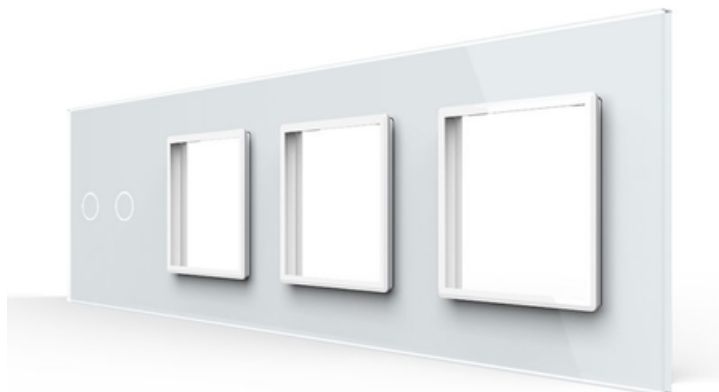

### **LIVOLO PANOUL INTRERUPATOR DUBLU + PRIZA + PRIZA + PRIZA ALB**

Produs: Intrerupator tactil (touch)

Priza Schuko

Utilizare: Rezidential / General

Dimensiuni: 294 x 80 x 8 mm

Material ram? + panou: Sticl? securizat?

Num?r doze standard: 4

Pret: 85,64 LEI (TVA inclus)

Detalii online: <https://www.materialeelectrice.ro/panou-intrerupator-dublu-priza-priza-priza-alb-315319>