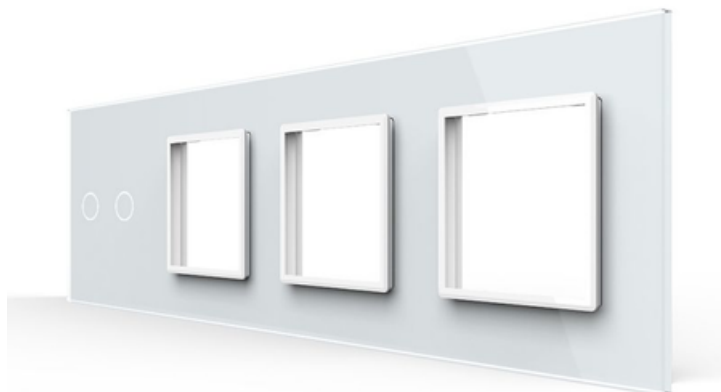

### **LIVOLO PANOUL INTRERUPATOR DUBLU + PRIZA + PRIZA + PRIZA ALB**

Produs: Intrerupator tactil (touch)

Priza Schuko

Utilizare: Rezidential / General

Dimensiuni: 294 x 80 x 8 mm

Material ram? + panou: Sticl? securizat?

Num?r doze standard: 4

Pret: 85,64 LEI (TVA inclus)

Detalii online: <https://www.materialelectrice.ro/panou-intrerupator-dublu-priza-priza-priza-alb-315319>