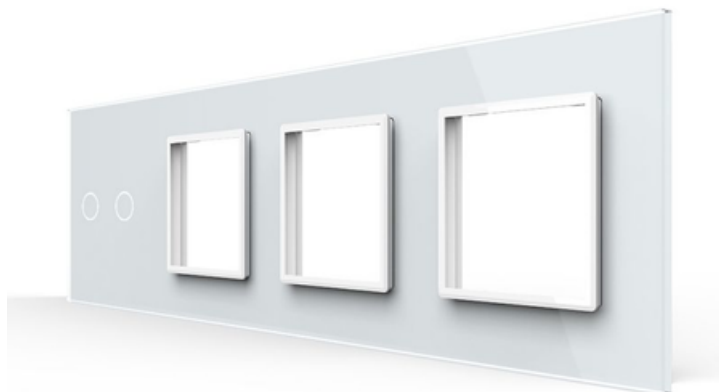

LIVOLO
LIVE ON LOVE

LIVOLO PANOUL INTRERUPATOR DUBLU + PRIZA + PRIZA + PRIZA ALB

Produs: Intrerupator tactil (touch)

Priza Schuko

Utilizare: Rezidential / General

Dimensiuni: 294 x 80 x 8 mm

Material ram? + panou: Sticl? securizat?

Num?r doze standard: 4

Pret: 85,64 LEI (TVA inclus)

Detalii online: <https://www.materialelectrice.ro/panou-intrerupator-dublu-priza-priza-priza-alb-315319>