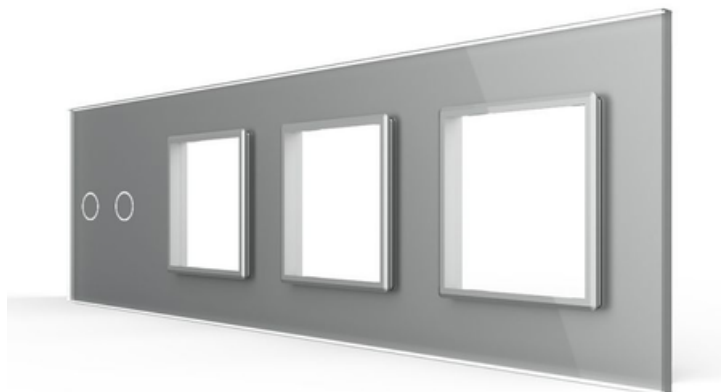

LIVOLO
LIVE ON LOVE

LIVOLO PANOU INTREERUPATOR DUBLU + PRIZA + PRIZA + PRIZA GRI

Produc: Intrerupator tactil (touch)

Priza Schuko

Utilizare: Rezidential / General

Dimensiuni: 294 x 80 x 8 mm

Material ram? + panou: Sticl? securizat?

Num?r doze standard: 4

Pret: 85,64 LEI (TVA inclus)

Detalii online: <https://www.materialeelectrice.ro/panou-intreerupator-dublu-priza-priza-priza-gri-315318>