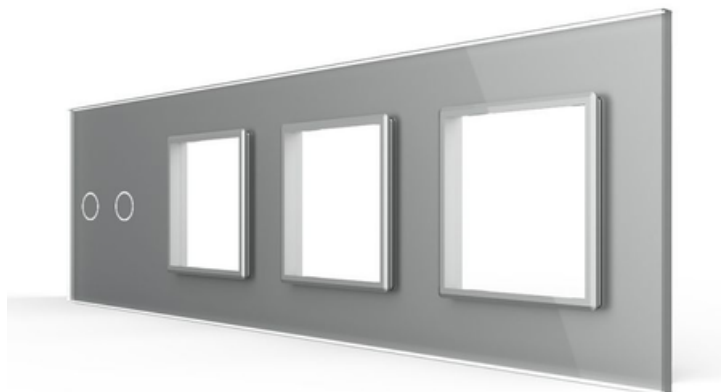

### **LIVOLO PANOU INTREERUPATOR DUBLU + PRIZA + PRIZA + PRIZA GRI**

Produc: Intrerupator tactil (touch)

Priza Schuko

Utilizare: Rezidential / General

Dimensiuni: 294 x 80 x 8 mm

Material ram? + panou: Sticl? securizat?

Num?r doze standard: 4

Pret: 85,64 LEI (TVA inclus)

Detalii online: <https://www.materialeelectrice.ro/panou-intreerupator-dublu-priza-priza-priza-gri-315318>