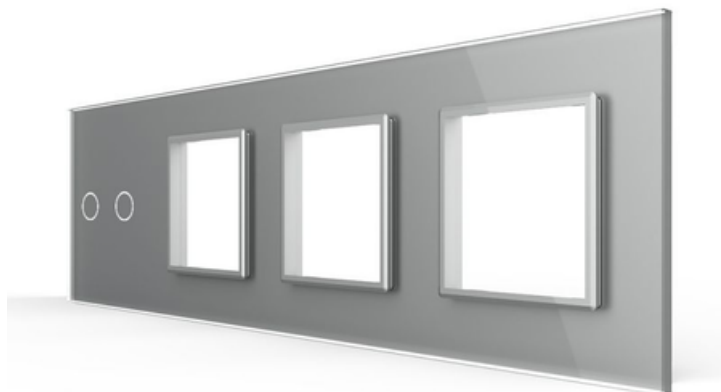

### **LIVOLO PANOU INTREERUPATOR DUBLU + PRIZA + PRIZA + PRIZA GRI**

Prodot: Intrerupator tactil (touch)

Priza Schuko

Utilizare: Rezidential / General

Dimensiuni: 294 x 80 x 8 mm

Material ram? + panou: Sticl? securizat?

Num?r doze standard: 4

Pret: 85,64 LEI (TVA inclus)

Detalii online: <https://www.materialeelectrice.ro/panou-intreerupator-dublu-priza-priza-priza-gri-315318>