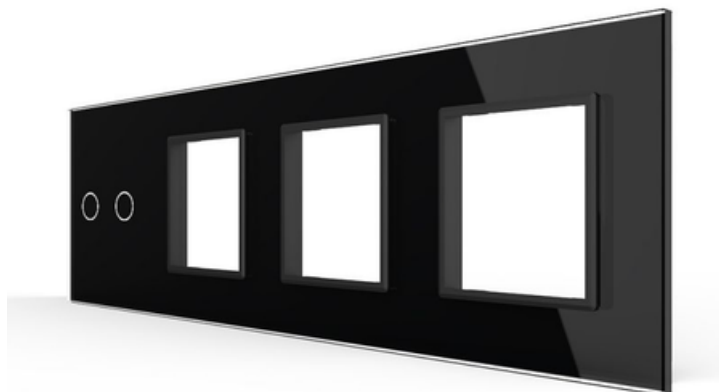

### LIVOLO PANOU INTREERUPATOR DUBLU + PRIZA + PRIZA + PRIZA NEGRU

Prodot: Intrerupator tactil (touch)

Priza Schuko

Utilizare: Rezidential / General

Dimensiuni: 294 x 80 x 8 mm

Material ram? + panou: Sticl? securizat?

Num?r doze standard: 4

Pret: 85,64 LEI (TVA inclus)

Detalii online: <https://www.materialeelectrice.ro/panou-intreerupator-dublu-priza-priza-priza-negru-315317>