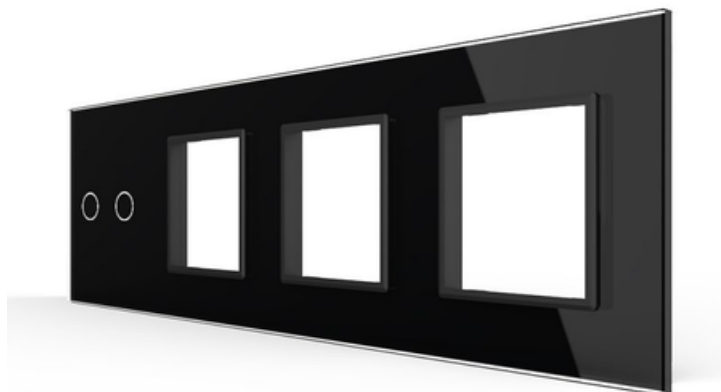

LIVOLO
LIVE ON LOVE

LIVOLO PANOU INTREERUPATOR DUBLU + PRIZA + PRIZA + PRIZA NEGRU

Prodot: Intrerupator tactil (touch)

Priza Schuko

Utilizare: Rezidential / General

Dimensiuni: 294 x 80 x 8 mm

Material ram? + panou: Sticl? securizat?

Num?r doze standard: 4

Pret: 85,64 LEI (TVA inclus)

Detalii online: <https://www.materialeelectrice.ro/panou-intreerupator-dublu-priza-priza-priza-negru-315317>