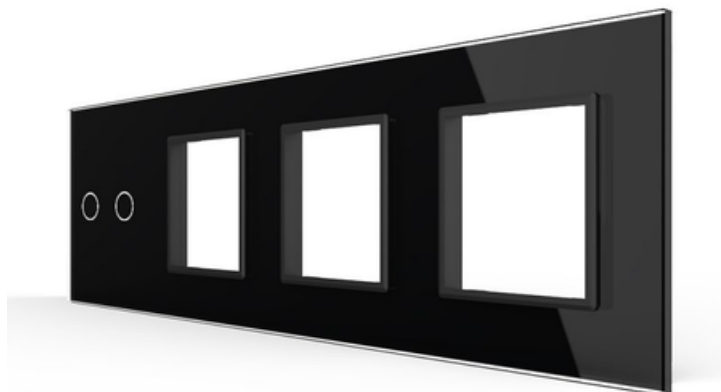

LIVOLO
LIVE ON LOVE

LIVOLO PANOU INTREERUPATOR DUBLU + PRIZA + PRIZA + PRIZA NEGRU

Prodot: Intrerupator tactil (touch)

Priza Schuko

Utilizare: Rezidential / General

Dimensiuni: 294 x 80 x 8 mm

Material ram? + panou: Sticl? securizat?

Num?r doze standard: 4

Pret: 85,64 LEI (TVA inclus)

Detalii online: <https://www.materialeelectrice.ro/panou-intrerupator-dublu-priza-priza-priza-negru-315317>