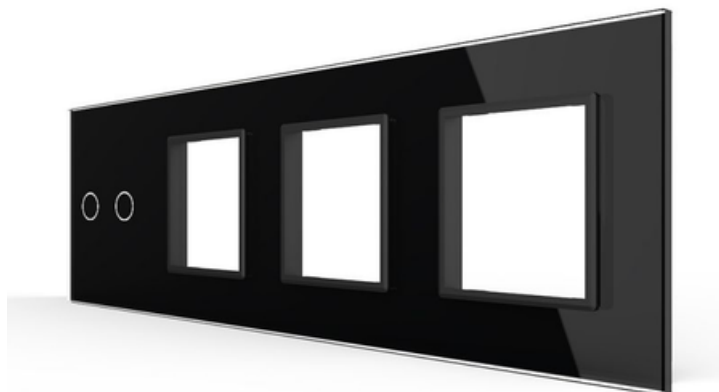

LIVOLO
LIVE ON LOVE

LIVOLO PANOU INTREERUPATOR DUBLU + PRIZA + PRIZA + PRIZA NEGRU

Prodot: Intrerupator tactil (touch)

Priza Schuko

Utilizare: Rezidential / General

Dimensiuni: 294 x 80 x 8 mm

Material ram? + panou: Sticl? securizat?

Num?r doze standard: 4

Pret: 85,64 LEI (TVA inclus)

Detalii online: <https://www.materialeelectrice.ro/panou-intreerupator-dublu-priza-priza-priza-negru-315317>