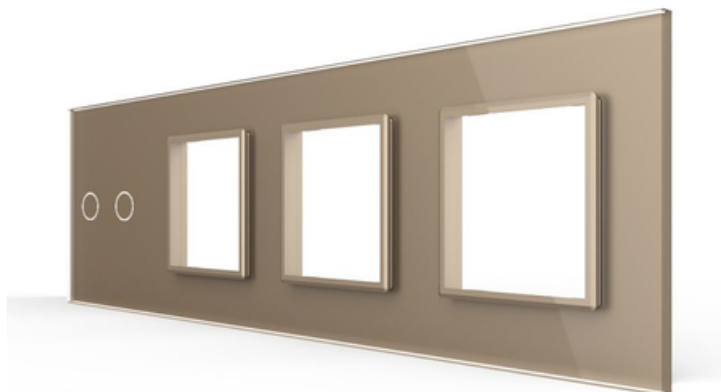

### **LIVOLO PANOU INTRERUPATOR DUBLU + PRIZA + PRIZA + PRIZA AURIU**

Produs: Intrerupator tactil (touch)

Priza Schuko

Utilizare: Rezidential / General

Dimensiuni: 294 x 80 x 8 mm

Material ram? + panou: Sticl? securizat?