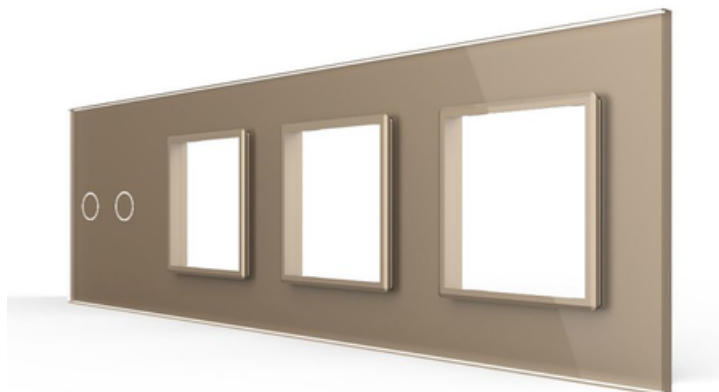

LIVOLO
LIVE ON LOVE

LIVOLO PANOU INTRERUPATOR DUBLU + PRIZA + PRIZA + PRIZA AURIU

Produs: Intrerupator tactil (touch)

Priza Schuko

Utilizare: Rezidential / General

Dimensiuni: 294 x 80 x 8 mm

Material ram? + panou: Sticl? securizat?

Num?r doze standard: 4

Pret: 85,64 LEI (TVA inclus)

Detalii online: <https://www.materialeelectrice.ro/panou-intrerupator-dublu-priza-priza-priza-auriu-315316>