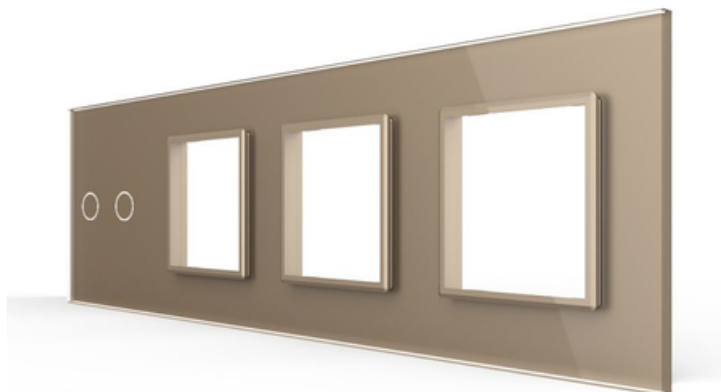

LIVOLO
LIVE ON LOVE

LIVOLO PANOU INTRERUPATOR DUBLU + PRIZA + PRIZA + PRIZA AURIU

Produs: Intrerupator tactil (touch)

Priza Schuko

Utilizare: Rezidential / General

Dimensiuni: 294 x 80 x 8 mm

Material ram? + panou: Sticl? securizat?

Num?r doze standard: 4

Pret: 85,64 LEI (TVA inclus)

Detalii online: <https://www.materialeelectrice.ro/panou-intrerupator-dublu-priza-priza-priza-auriu-315316>