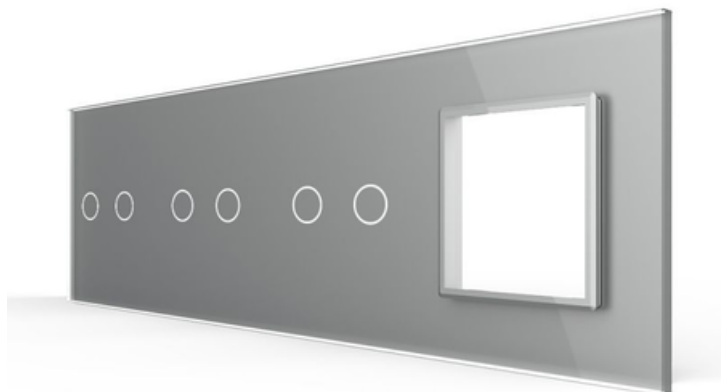

### **LIVOLO PANOU INTREERUPATOR DUBLU + DUBLU + DUBLU + PRIZA GRI**

Produs: Intrerupator tactil (touch)

Priza Schuko

Utilizare: Rezidential / General

Dimensiuni: 294 x 80 x 8 mm

Material ram? + panou: Sticl? securizat?

Num?r doze standard: 4

Pret: 78,59 LEI (TVA inclus)

Detalii online: <https://www.materialeelectrice.ro/panou-intrerupator-dublu-dublu-dublu-priza-gri-315306>