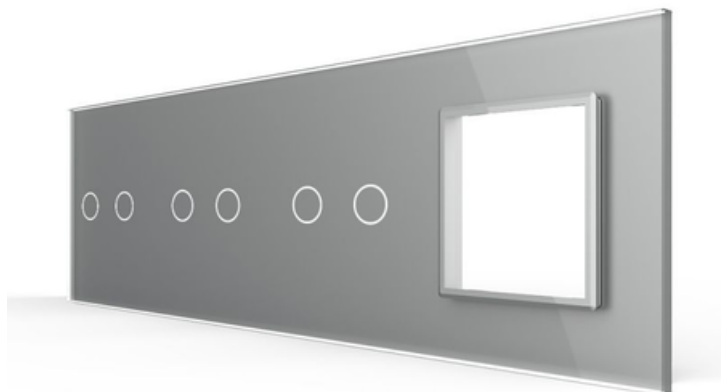

LIVOLO
LIVE ON LOVE

LIVOLO PANOU INTREERUPATOR DUBLU + DUBLU + DUBLU + PRIZA GRI

Produc: Intrerupator tactil (touch)

Priza Schuko

Utilizare: Rezidential / General

Dimensiuni: 294 x 80 x 8 mm

Material ram? + panou: Sticl? securizat?

Num?r doze standard: 4

Pret: 78,59 LEI (TVA inclus)

Detalii online: <https://www.materialeelectrice.ro/panou-intreerupator-dublu-dublu-dublu-priza-gri-315306>