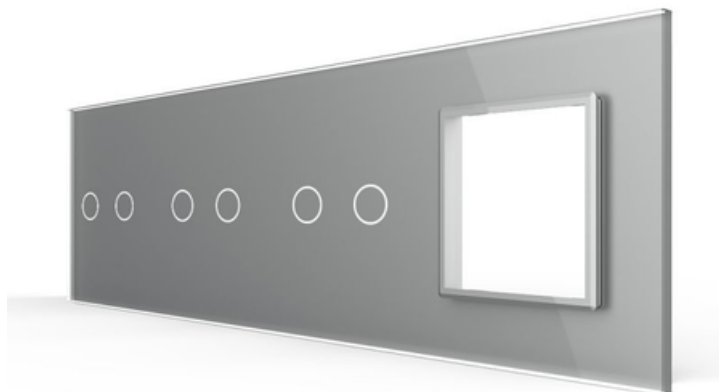

LIVOLO
LIVE ON LOVE

LIVOLO PANOU INTREERUPATOR DUBLU + DUBLU + DUBLU + PRIZA GRI

Produc: Intrerupator tactil (touch)

Priza Schuko

Utilizare: Rezidential / General

Dimensiuni: 294 x 80 x 8 mm

Material ram? + panou: Sticl? securizat?

Num?r doze standard: 4

Pret: 78,59 LEI (TVA inclus)

Detalii online: <https://www.materialeelectrice.ro/panou-intrerupator-dublu-dublu-dublu-priza-gri-315306>