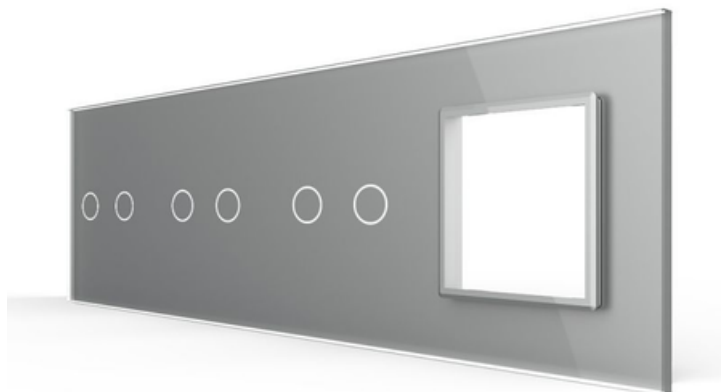

LIVOLO
LIVE ON LOVE

LIVOLO PANOU INTREERUPATOR DUBLU + DUBLU + DUBLU + PRIZA GRI

Produc: Intrerupator tactil (touch)

Priza Schuko

Utilizare: Rezidential / General

Dimensiuni: 294 x 80 x 8 mm

Material ram? + panou: Sticl? securizat?

Num?r doze standard: 4

Pret: 78,59 LEI (TVA inclus)

Detalii online: <https://www.materialeelectrice.ro/panou-intrerupator-dublu-dublu-dublu-priza-gri-315306>