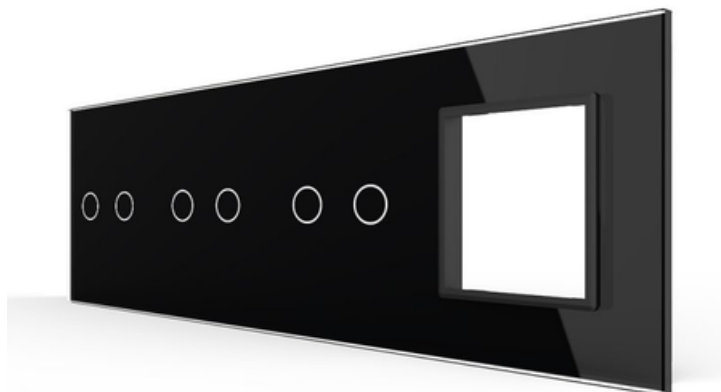

### **LIVOLO PANOU INTERRUPATOR DUBLU + DUBLU + DUBLU + PRIZA NEGRU**

Produs: Intrerupator tactil (touch)

Priza Schuko

Utilizare: Rezidential / General

Dimensiuni: 294 x 80 x 8 mm

Material ram? + panou: Sticl? securizat?

Num?r doze standard: 4

Pret: 78,59 LEI (TVA inclus)

Detalii online: <https://www.materialeelectrice.ro/panou-intrerupator-dublu-dublu-dublu-priza-negru-315305>