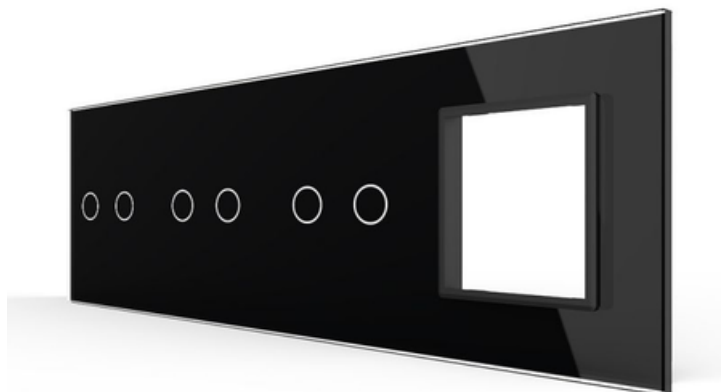

LIVOLO
LIVE ON LOVE

LIVOLO PANOU INTRERUPATOR DUBLU + DUBLU + DUBLU + PRIZA NEGRU

Produs: Intrerupator tactil (touch)

Priza Schuko

Utilizare: Rezidential / General

Dimensiuni: 294 x 80 x 8 mm

Material ram? + panou: Sticl? securizat?

Num?r doze standard: 4

Pret: 78,59 LEI (TVA inclus)

Detalii online: <https://www.materialeelectrice.ro/panou-intrerupator-dublu-dublu-dublu-priza-negru-315305>