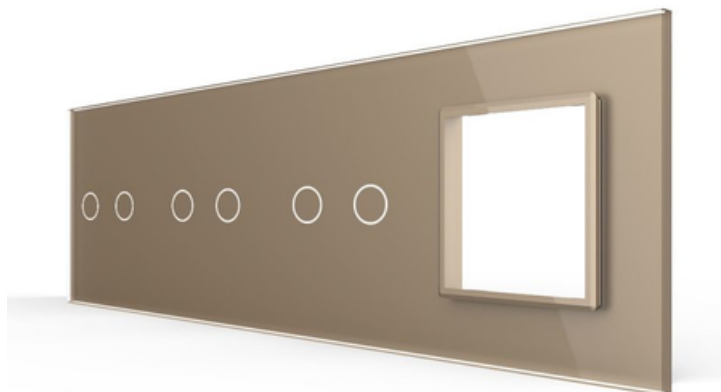

LIVOLO
LIVE ON LOVE

LIVOLO PANOU INTRERUPATOR DUBLU + DUBLU + DUBLU + PRIZA AURIU

Produs: Intrerupator tactil (touch)

Priza Schuko

Utilizare: Rezidential / General

Dimensiuni: 294 x 80 x 8 mm

Material ram? + panou: Sticl? securizat?

Num?r doze standard: 4

Pret: 78,59 LEI (TVA inclus)

Detalii online: <https://www.materialeelectrice.ro/panou-intrerupator-dublu-dublu-dublu-priza-auriu-315304>