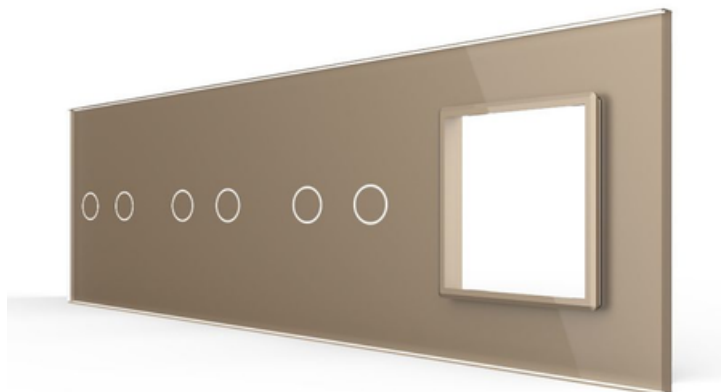

LIVOLO
LIVE ON LOVE

LIVOLO PANOUL INTRERUPATOR DUBLU + DUBLU + DUBLU + PRIZA AURIU

Produs: Intrerupator tactil (touch)

Priza Schuko

Utilizare: Rezidential / General

Dimensiuni: 294 x 80 x 8 mm

Material ram? + panou: Sticl? securizat?

Num?r doze standard: 4

Pret: 78,59 LEI (TVA inclus)

Detalii online: <https://www.materialelectrice.ro/panou-intrerupator-dublu-dublu-dublu-priza-auriu-315304>