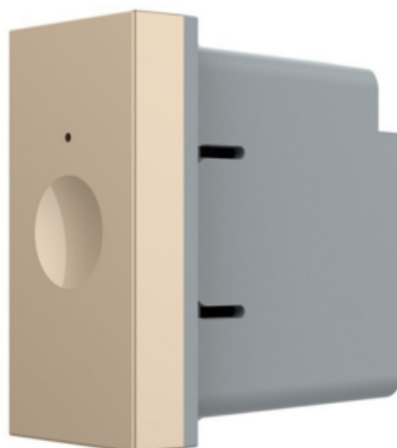

LIVOLO
LIVE ON LOVE

LIVOLO MODUL INTRERUPATOR SIMPLU TACTIL, 1M, CAP SCARA / CAP CRUCE, PROTOCOL ZIGBEE AURIU

Pachetul contine doar modulul de intrerupator, rama din sticla se achizitioneaza separat.

Pentru montaj este necesar doza modulara de 3M (module).

Hub-ul Zigbee Livolo se achizitioneaza separat. Produs: Intrerupator tactil (touch)

Tip: Simplu

Funcții: Cap-Scara / Cruce

De pe aplicatie cu ajutorul hub-ului Livolo

Vocal - cu aplicatia Amazon Alexa sau Google Home (este necesar si achizitionarea hub-ului Livolo)

Utilizare: Rezidential / General

Panou/Rama inclus(a): Da

Material rama: Sticla securizata

Durata medie de viață: 100.000 de acțiuni

Putere maximă instalată: 1000 W

Curent nominal: 5 A

Tensiune maximă: 250 V

Montaj: Ingropat

Standard: Clasic / German

Număr doze standard: Doză modulară pentru 3 module

Certificări: CE, RoHS

CCC, CE, RoHS

Grad de protecție: IP44

Poate fi acționat de pe smartphone: Da, cu ajutorul hubului Livolo