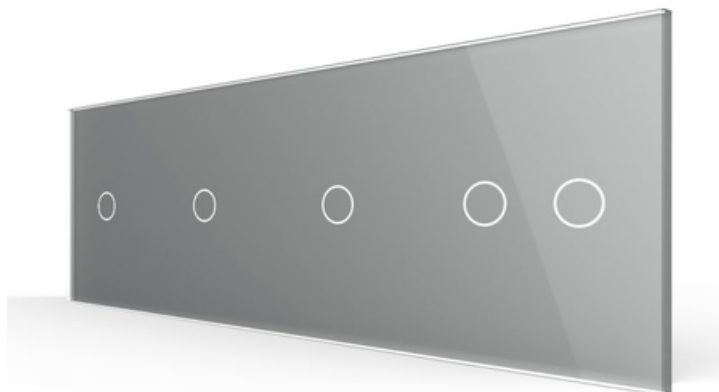

### **LIVOLO PANOU INTRERUPATOR SIMPLU + SIMPLU + SIMPLU + DUBLU GRI**

Produs: Intrerupator tactil (touch)

Priza Schuko

Utilizare: Rezidential / General

Dimensiuni: 294 x 80 x 8 mm

Material ram? + panou: Sticl? securizat?

Num?r doze standard: 4

Pret: 70,17 LEI (TVA inclus)

Detalii online: <https://www.materialeelectrice.ro/panou-intrerupator-simplu-simplu-simplu-dublu-gri-315296>