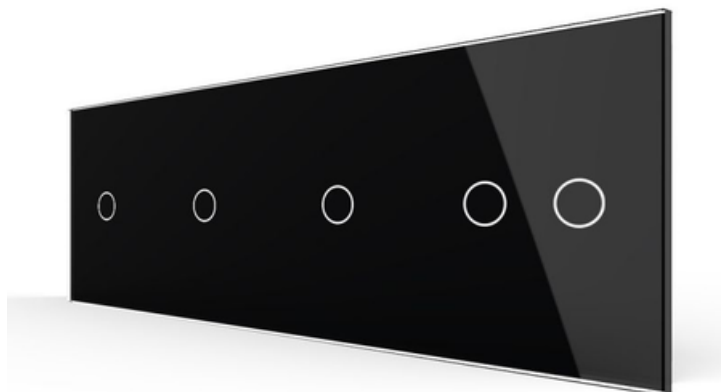

LIVOLO
LIVE ON LOVE

LIVOLO PANOU INTRERUPATOR SIMPLU + SIMPLU + SIMPLU + DUBLU NEGRU

Produs: Intrerupator tactil (touch)

Priza Schuko

Utilizare: Rezidential / General

Dimensiuni: 294 x 80 x 8 mm

Material ram? + panou: Sticl? securizat?

Num?r doze standard: 4

Pret: 70,17 LEI (TVA inclus)

Detalii online: <https://www.materialeelectrice.ro/panou-intrerupator-simplu-simplu-simplu-dublu-negru-315295>