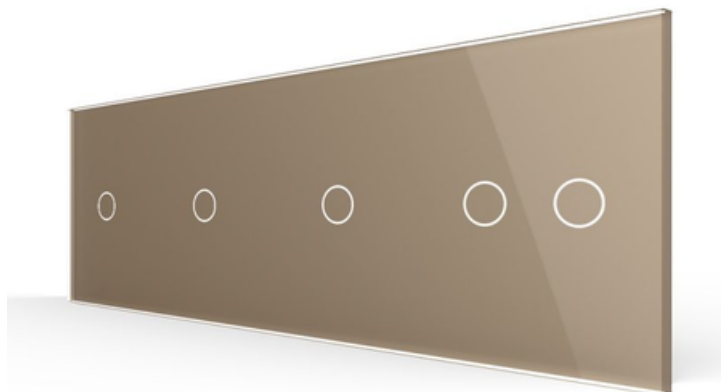

### LIVOLO PANOUL INTRERUPATOR SIMPLU + SIMPLU + SIMPLU + DUBLU AURIU

Produs: Intrerupator tactil (touch)

Priza Schuko

Utilizare: Rezidential / General

Dimensiuni: 294 x 80 x 8 mm

Material ram? + panou: Sticl? securizat?

Num?r doze standard: 4

Pret: 70,17 LEI (TVA inclus)

Detalii online: <https://www.materialeelectrice.ro/panou-intrerupator-simplu-simplu-simplu-dublu-auriu-315294>