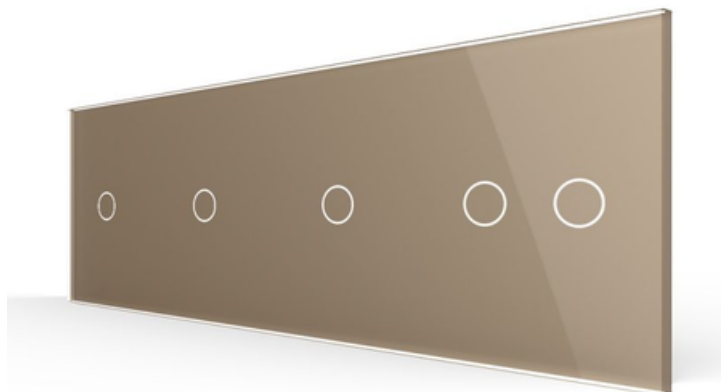

LIVOLO
LIVE ON LOVE

LIVOLO PANOUL INTRERUPATOR SIMPLU + SIMPLU + SIMPLU + DUBLU AURIU

Produs: Intrerupator tactil (touch)

Priza Schuko

Utilizare: Rezidential / General

Dimensiuni: 294 x 80 x 8 mm

Material ram? + panou: Sticl? securizat?

Num?r doze standard: 4

Pret: 70,17 LEI (TVA inclus)

Detalii online: <https://www.materialeelectrice.ro/panou-intrerupator-simplu-simplu-simplu-dublu-auriu-315294>