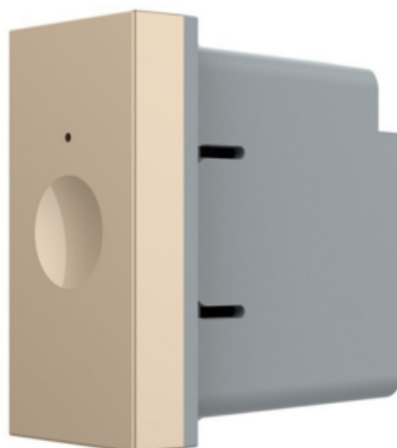

LIVOLO
LIVE ON LOVE

LIVOLO MODUL INTRERUPATOR SIMPLU TACTIL, 1M, CAP SCARA / CAP CRUCE **AURIU**

Pachetul contine doar modulul de intrerupator, rama din sticla se achizitioneaza separat.
Pentru montaj este necesar doza modulara de 3M (module).
Produs: Intrerupator tactil (touch)
Tip: Simplu
Functii: Cap-Scara / Cruce
Utilizare: Rezidential / General
Panou/Rama inclus(a): Da
Material rama: Sticla securizata
Durata medie de via?: 100.000 de ac?ion?ri
Poate fi ac?ionat de la telecomand? (wireless): Nu
Putere maxim? instalat?: 1000 W
Curent nominal: 5 A
Tensiune maxim?: 250 V
Tensiune de functionare: AC 200-250 V / 50~60 Hz
Consum propriu: < 0.1 mW
Conditii de operare: -30~70°C / Umiditate Relativa < 95%
Mod de func?ionare: Touch screen (prin atingere)
Material: Sticl?, plastic
Montaj: Ingropat
Standard: Clasic / German
Num?r doze standard: Doz? modular? pentru 3 module
Certific?ri: CE, RoHS
CCC, CE, RoHS
Grad de protec?ie: IP44
Pret: 121,35 LEI (TVA inclus)

Detalii online: <https://www.materialelectrice.ro/modul-intrerupator-simplu-tactil-1m-cap-scara-cap-cruce-auriu>