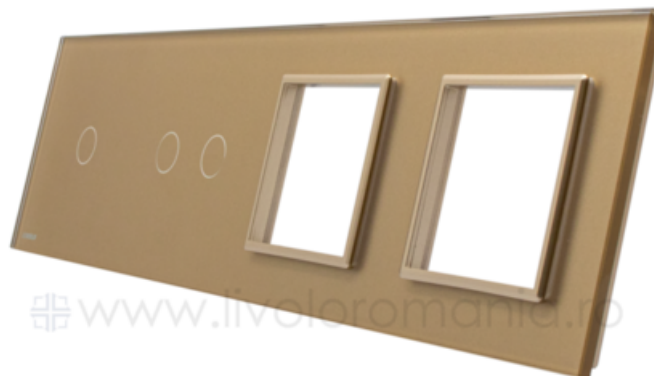

LIVOLO
LIVE ON LOVE

LIVOLO PANOU INTREERUPATOR SIMPLU + DUBLU + PRIZA DUBLA AURIU

Utilizare: Rezidential / General

Num?r doze standard: 4

Certific?ri: CE, RoHS

Pret: 105,82 LEI (TVA inclus)

Detalii online: <https://www.materialelectrice.ro/panou-intreerupator-simplu-dublu-priza-dubla-auriu-315273>