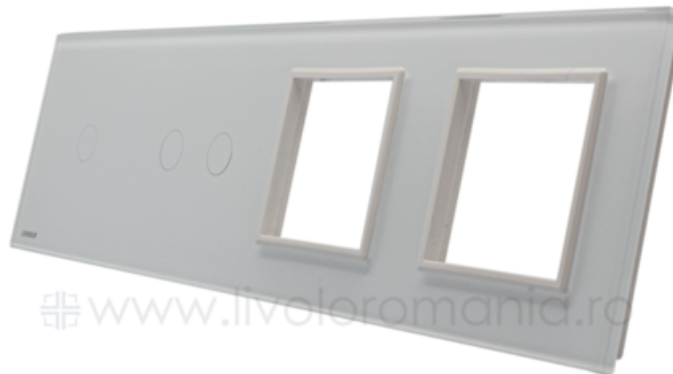

LIVOLO
LIVE ON LOVE

LIVOLO PANOUL INTRERUPATOR SIMPLU + DUBLU + PRIZA DUBLA ALBASTRU

Utilizare: Rezidential / General

Număr doze standard: 4

Certificări: CE, RoHS

Pret: 87,01 LEI (TVA inclus)

Detalii online: <https://www.materialelectrice.ro/panou-intrerupator-simplu-dublu-priza-dubla-albastru-315261>