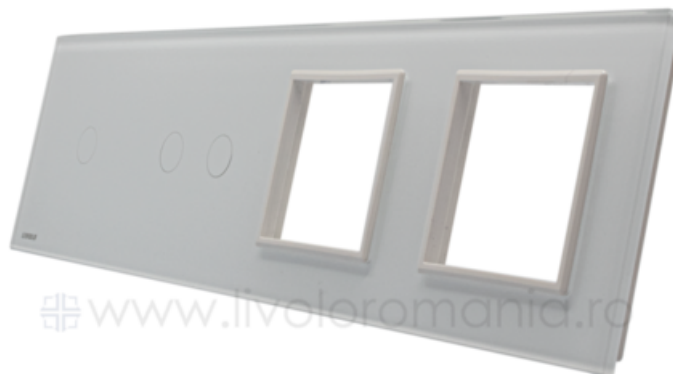

LIVOLO
LIVE ON LOVE

LIVOLO PANOUL INTRERUPATOR SIMPLU + DUBLU + PRIZA DUBLA VERDE

Utilizare: Rezidential / General

Num?r doze standard: 4

Certific?ri: CE, RoHS

Pret: 87,01 LEI (TVA inclus)

Detalii online: <https://www.materialelectrice.ro/panou-intrerupator-simplu-dublu-priza-dubla-verde-315260>