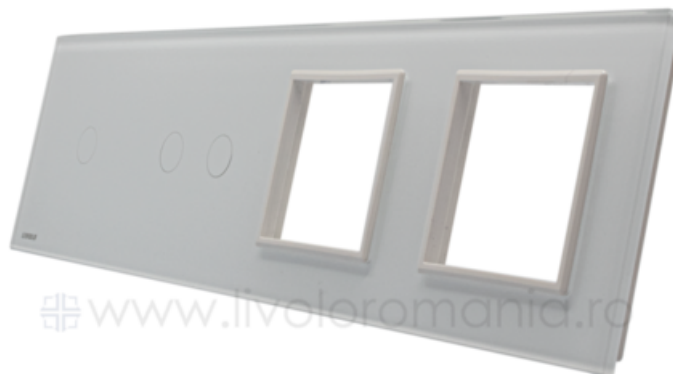

LIVOLO
LIVE ON LOVE

LIVOLO PANOUL INTRERUPATOR SIMPLU + DUBLU + PRIZA DUBLA VERDE

Utilizare: Rezidential / General

Număr doze standard: 4

Certificări: CE, RoHS

Pret: 87,01 LEI (TVA inclus)

Detalii online: <https://www.materialelectrice.ro/panou-intrerupator-simplu-dublu-priza-dubla-verde-315260>