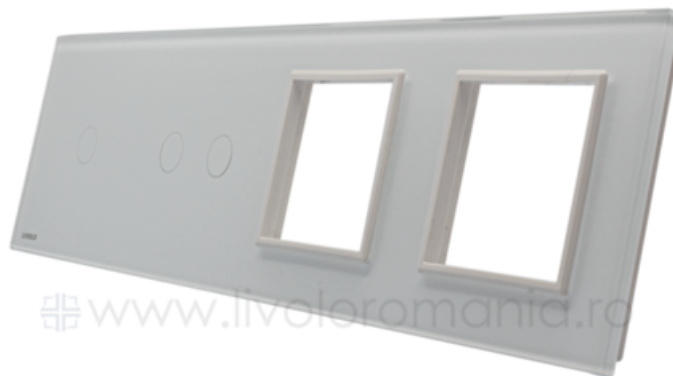

**LIVOLO**  
LIVE ON LOVE

### **LIVOLO PANOU INTRERUPATOR SIMPLU + DUBLU + PRIZA DUBLA VERDE**

Utilizare: Rezidential / General

Num?r doze standard: 4

Certific?ri: CE, RoHS

Pret: 87,01 LEI (TVA inclus)

Detalii online: <https://www.materialelectrice.ro/panou-intrerupator-simplu-dublu-priza-dubla-verde-315260>