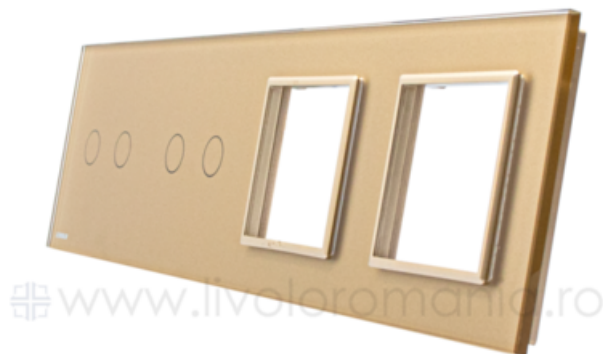

### **LIVOLO PANOU INTRERUPATOR DUBLU + DUBLU + PRIZA DUBLA AURIU**

Produs: Intrerupator tactil (touch)

Priza Schuko

Utilizare: Rezidential / General

Dimensiuni: 294 x 80 x 8 mm

Material ram? + panou: Sticl? securizat?

Num?r doze standard: 4

Pret: 85,64 LEI (TVA inclus)

Detalii online: <https://www.materialeelectrice.ro/panou-intrerupator-dublu-dublu-priza-dubla-auriu-315255>