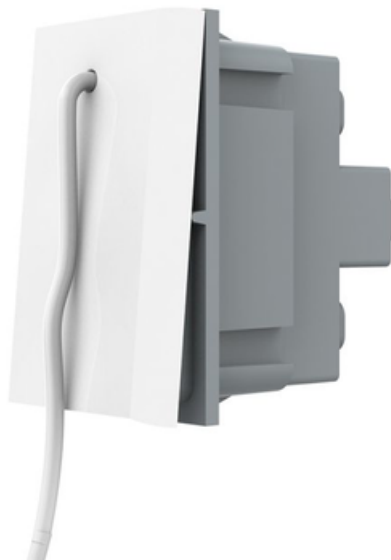

**LIVOLO**  
LIVE ON LOVE

### **LIVOLO MODUL INTRERUPATOR DE URGENTA, CU FIR DE TRAGERE, 1M** **ALBASTRU**

Pachetul include modulul de intrerupator, compatibil cu doze standard german sau italian/modular.  
Rama de sticla+suport/rama metalica nu sunt incluse in pachet, se achizitioneaza separat. Tip: Simplu

Montaj: Ingropat

Standard: Modular / Italian

Num?r doze standard: 1

Certific?ri: CE, RoHS

Pret: 25,26 LEI (TVA inclus)

Detalii online: <https://www.materialelectrice.ro/modul-intrerupator-de-urgenta-cu-fir-de-tragere-1m-albastru-315254>