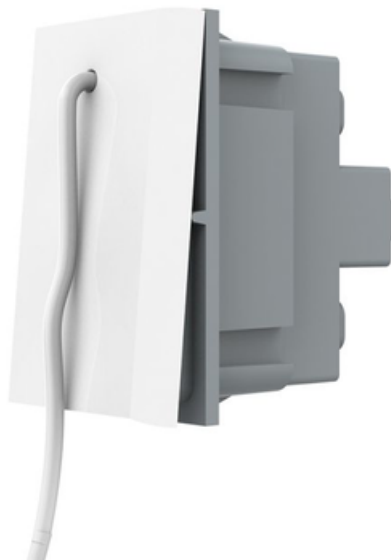

LIVOLO
LIVE ON LOVE

LIVOLO MODUL INTRERUPATOR DE URGENTA, CU FIR DE TRAGERE, 1M **ALBASTRU**

Pachetul include modulul de intrerupator, compatibil cu doze standard german sau italian/modular.
Rama de sticla+suport/rama metalica nu sunt incluse in pachet, se achizitioneaza separat. Tip: Simplu

Utilizare: Rezidential / General

Panou/Rama inclus(a): Nu

Durata medie de via?: 100.000 de ac?ion?ri

Putere maxim? instalat?: 2500 W

Curent nominal: 10 A

Tensiune maxim?: 250 V

Consum propriu: < 0.1 mW

Conditii de operare: -30~70°C / Umiditate Relativa < 95%

Montaj: Ingropat

Standard: Modular / Italian

Num?r doze standard: 1

Certific?ri: CE, RoHS

Pret: 25,26 LEI (TVA inclus)

Detalii online: <https://www.materialelectrice.ro/modul-intrerupator-de-urgenta-cu-fir-de-tragere-1m-albastru-315254>