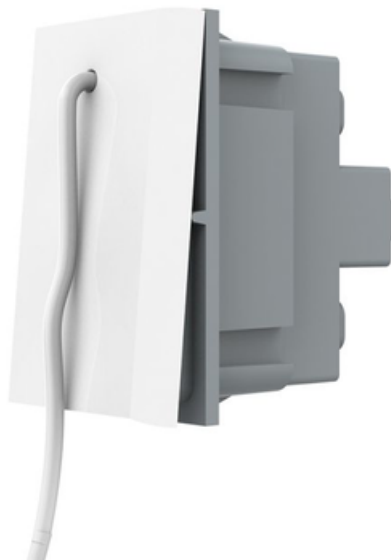

LIVOLO
LIVE ON LOVE

LIVOLO MODUL INTRERUPATOR DE URGENTA, CU FIR DE TRAGERE, 1M VERDE

Pachetul include modulul de intrerupator, compatibil cu doze standard german sau italian/modular.
Rama de sticla+suport/rama metalica nu sunt incluse in pachet, se achizitioneaza separat.Tip: Simplu

Utilizare: Rezidential / General

Panou/Rama inclus(a): Nu

Durata medie de via?: 100.000 de ac?ion?ri

Putere maxim? instalat?: 2500 W

Curent nominal: 10 A

Tensiune maxim?: 250 V

Consum propriu: < 0.1 mW

Conditii de operare: -30~70°C / Umiditate Relativa < 95%

Montaj: Ingropat

Standard: Modular / Italian

Num?r doze standard: 1

Certific?ri: CE, RoHS

Pret: 25,26 LEI (TVA inclus)

Detalii online: <https://www.materialelectrice.ro/modul-intrerupator-de-urgenta-cu-fir-de-tragere-1m-verde-315253>