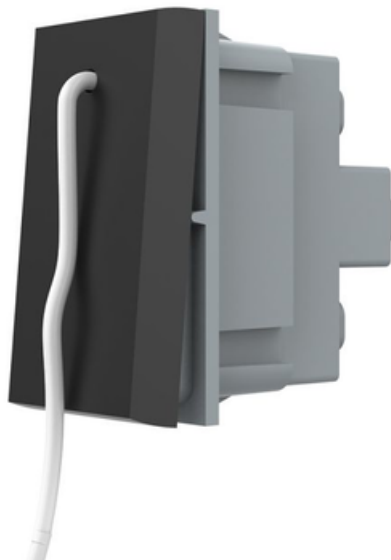

LIVOLO
LIVE ON LOVE

LIVOLO MODUL INTRERUPATOR DE URGENTA, CU FIR DE TRAGERE, 1M NEGRU

Pachetul include modulul de intrerupator, compatibil cu doze standard german sau italian/modular.
Rama de sticla+suport/rama metalica nu sunt incluse in pachet, se achizitioneaza separat.Tip: Simplu

Utilizare: Rezidential / General

Panou/Rama inclus(a): Nu

Durata medie de via?: 100.000 de ac?ion?ri

Putere maxim? instalat?: 2500 W

Curent nominal: 10 A

Tensiune maxim?: 250 V

Consum propriu: < 0.1 mW

Conditii de operare: -30~70°C / Umiditate Relativa < 95%

Montaj: Ingropat

Standard: Modular / Italian

Num?r doze standard: 1

Certific?ri: CE, RoHS

Pret: 25,26 LEI (TVA inclus)

Detalii online: <https://www.materialelectrice.ro/modul-intrerupator-de-urgenta-cu-fir-de-tragere-1m-negru-315249>